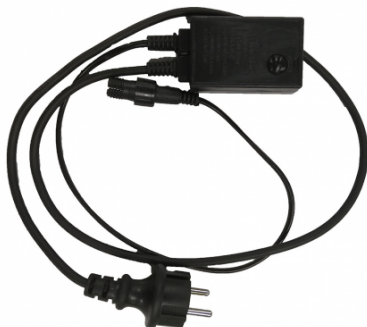

REF. 99.HT-PARTS9

Kit Conector

Ean: 8435161415639  
Serie: NAVIDAD  
Color:

[Ver online](#)

**GENERAL**

Certificado CE	<b>CE</b>	SI
Certificado Reciclaje		SI

**DIMENSIONES**

Dimensiones (alto x ancho x fondo) cm.	4X140X4 cm.
Peso Neto gr.	130 gr.
Peso Bruto gr.	135 gr.
Medidas embalaje cm.	3X20X15 cm.