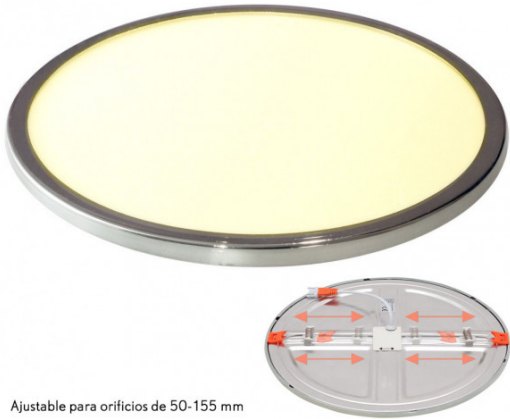

REF. 100592020

Downlight 20w 4000k Cromo Porvenir 1920lm 1x23x23 Cm
De Empotrar Corte Ajustable 5-21 Cm

Ean: 8435161600691
Serie: PORVENIR
Color: Cromo

Ajustable para orificios de 50-155 mm

Downlight serie PORVENIR en color CROMO. Su tecnología es led integrado con una potencia de 20W, 4000 °k de color de luz y 1920 lúmenes. Su instalación es encastrada y se caracteriza por ser extremadamente fino (1 cm) por lo que es ideal para espacios muy reducidos. Su ángulo de apertura es de 120 °. La medida de corte oscila entre 5-21 ya que presenta la peculiaridad de que se puede ajustar al hueco.

Ajustable para orificios de 50-210 mm

[Ver online](#)

LUZ

Color de la luz		Blanco natural
Lúmenes Lm.		1920 Lm.
Potencia		20 W
Proyección de la luz		Luz directa
Temperatura luz °K		4000 k °K
Tipo de iluminación		Tecnología LED integrada
Ángulo de apertura de las ópticas		120°

GENERAL

Color		Cromo
Material		Aluminio / Policarbonato
Uso (Interior/Exterior)		Recomendado para interiores
Tipo de instalación		Encastrada (empotrada)
Ahorro de energía		Sí
Uso (Doméstico/Profesional)		Doméstico
Certificado CE		SI
Certificado Reciclaje		SI

REF. 100592020

Downlight 20w 4000k Cromo Porvenir 1920lm 1x23x23 Cm

CRI > 80

DIMENSIONES

Dimensiones (alto x ancho x fondo) cm.	1x23x23 cm cm.
Peso Neto gr.	300 gr.
Peso Bruto gr.	365 gr.
Medidas embalaje cm.	2,8x23,5x23,5 cm.
Corte	5D < 21D
Diámetro	23 cm