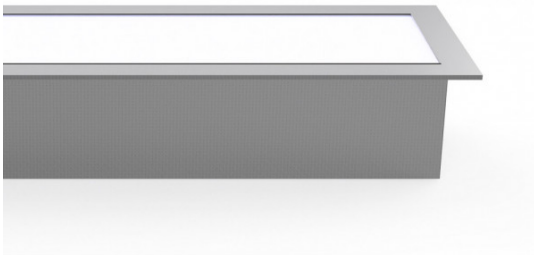

REF. LED228653

Regleta De Empotrar 20w 6400k Linex Aluminio 1600lm

Ean: 8150012286533
Serie: LINEX
Color: Aluminio

Regleta de empotrar serie **LINEX** de color aluminio. La potencia es de 20W, 1600 lúmenes y 6400°k de color de luz (disponible también en 3000°k y 4000°k, color de luz cálida y natural respectivamente). La distribución de la luz es homogénea por lo que es ideal para superficies comerciales y oficinas. Se compone de una carcasa de aluminio muy resistente y un excelente acabado. Tiene la posibilidad de **instalar varias iluminarias a través de accesorios incluidos** (el difusor se adquiere por separado en nuestra web). Sus dimensiones son 62X6X6,6 cm y las de corte 59,5X6 cm. El ángulo de apertura de las ópticas es 110° y el tiempo de vida del módulo LED de 25.000 horas. Su instalación es encastrada.

[Ver online](#)

LUZ

Color de la luz		Blanco frío
Lúmenes Lm.		1600 Lm.
Potencia		20 W
Proyección de la luz		Luz directa
Temperatura luz °K		6400 k °K
Tipo de iluminación		Tecnología LED integrada
Ángulo de apertura de las ópticas		110°

REF. LED228653

DIMENSIONES
Reolera De Empotrar 20w 6400k Linex Aluminio 1600lm

Dimensiones (alto x ancho x fondo) cm.	62X6X6,6 cm.
Peso Neto gr.	800 gr.
Peso Bruto gr.	1095 gr.
Medidas embalaje cm.	64,7x7,2x14,5 cm.
Corte	59,5x6
Tamaño	Pequeño