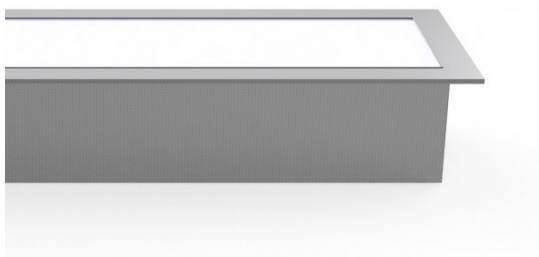

REF. LED228653

Regleta De Empotrar 20w 6400k Linex Aluminio 1600lm

Ean: 8150012286533

Serie: LINEX

Color: Aluminio

62x6x6,6

Regleta de empotrar serie **LINEX** de color aluminio. La potencia es de 20W, 1600 lúmenes y 6400°k de color de luz (disponible también en 3000°k y 4000°k, color de luz cálida y natural respectivamente). La distribución de la luz es homogénea por lo que es ideal para superficies comerciales y oficinas. Se compone de una carcasa de aluminio muy resistente y un excelente acabado. Tiene la posibilidad de **instalar varias iluminarias a través de accesorios incluidos** (el difusor se adquiere por separado en nuestra web). Sus dimensiones son 62X6X6,6 cm y las de corte 59,5X6 cm. El ángulo de apertura de las ópticas es 110° y el tiempo de vida del módulo LED de 25.000 horas. Su instalación es encastrada.

[Ver online](#)

**LUZ**

Color de la luz		Blanco frío
Lúmenes Lm.		1600 Lm.
Potencia		20 W
Proyección de la luz		Luz directa
Temperatura luz °K		6400 k °K
Tipo de iluminación		Tecnología LED integrada
Ángulo de apertura de las ópticas		110°

REF. LED228653

**DIMENSIONES**  
Reolera De Empotrar 20w 6400k Linex Aluminio 1600lm

Dimensiones (alto x ancho x fondo) cm.	62X6X6,6 cm.
Peso Neto gr.	800 gr.
Peso Bruto gr.	1095 gr.
Medidas embalaje cm.	64,7x7,2x14,5 cm.
Corte	59,5x6
Tamaño	Pequeño