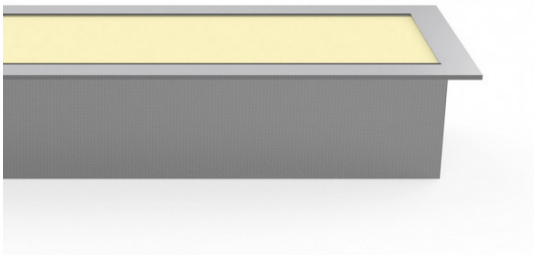

REF. LED228651

Regleta De Empotrar 20w 3000k Linex Aluminio 1600lm

Ean: 8150012286519  
Serie: LINEX  
Color: Aluminio

Regleta de empotrar serie **LINEX** de color aluminio. La potencia es de 20W, 1600 lúmenes y 3000°k de color de luz (disponible también en 4000°k y 6500°k, color de luz natural y fría respectivamente). La distribución de la luz es homogénea siendo ideal para superficies comerciales y oficinas. Posee una carcasa de aluminio muy resistente y un excelente acabado. Tiene la posibilidad de **instalar varias iluminarias a través de accesorios incluidos** (el difusor no está incluido, se puede adquirir en nuestra web). Sus dimensiones son 62X6X6,6 cm y las de corte 59,5X6cm. El ángulo de apertura de las ópticas es 110° y el tiempo de vida del módulo LED de 25.000 horas. Su instalación es encastrada.

[Ver online](#)

**LUZ**

Color de la luz		Blanco cálido
Lúmenes Lm.		1600 Lm.
Potencia		20 W
Proyección de la luz		Luz directa
Temperatura luz °K		3000 k °K
Tipo de iluminación		Tecnología LED integrada
Ángulo de apertura de las ópticas		110°

REF. LED228651

**DIMENSIONES**  
Reolera De Empotrar 20w 3000k Linex Aluminio 1600lm

Dimensiones (alto x ancho x fondo) cm.	62X6X6,6 cm.
Peso Neto gr.	800 gr.
Peso Bruto gr.	1095 gr.
Medidas embalaje cm.	64,7x7,2x14,5 cm.
Corte	59,5x6
Tamaño	Pequeño