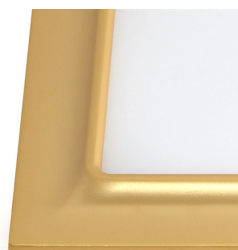

REF. 095191629

Downlight 16w 4000k Ventura Oro 1280lm 18x18

Ean: 8435161595478
Serie: VENTURA
Color: Oro

Downlight modelo VENTURA en color perla oro. Tiene una potencia de luz de 16 vatios, 1280 lúmenes y 4000K. Su medida es de 18X18X1,5 centímetros y la de corte es 16,5x16,5 centímetros. Su peso neto es de 450 gramos.

[Ver online](#)

LUZ

Color de la luz		Blanco natural
Lúmenes Lm.		1280 Lm.
Potencia		16 W
Temperatura luz °K		4000 k °K
Tipo de iluminación		Tecnología LED integrada
Ángulo de apertura de las ópticas		120°

GENERAL

Color		Oro
Material		Metal / Policarbonato
Uso (Interior/Exterior)		Recomendado para interiores
Tipo de instalación		Encastrada (empotrada)
Ahorro de energía		Sí
Uso (Doméstico/Profesional)		Doméstico
Certificado CE		SI
Certificado Reciclaje		SI

DIMENSIONES

REF. 095191629

Downlight 16w 4000k Ventura Oro 1280lm 18x18

Dimensiones (alto x ancho x fondo) cm.	18X18X1,5 cm, cm.
Peso Neto gr.	450 gr.
Peso Bruto gr.	545 gr.
Medidas embalaje cm.	20x20,5x4,5 cm.
_Alto	18
_Ancho	18
_Fondo	1,5
Corte	16,5
Diámetro	18 cm
Tamaño	Mediano