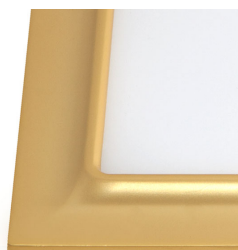

REF. 095172029

Downlight 20w 3000k Ventura Oro 1600lm 21,5x21,5

Ean: 8435161595546  
Serie: VENTURA  
Color: Oro

Downlight modelo VENTURA en color perla oro. Tiene una potencia de luz de 20 vatios, 1600 lúmenes y 3000K. Su medida es de 21,5X21,5X1,5 centímetros y la de corte es 20x20 centímetros. Su peso neto es de 595 gramos.

[Ver online](#)

**LUZ**

Color de la luz		Blanco cálido
Lúmenes Lm.		1600 Lm.
Potencia		20 W
Temperatura luz °K		3000 k °K
Tipo de iluminación		Tecnología LED integrada
Ángulo de apertura de las ópticas		120°

**GENERAL**

Color		Oro
Material		Metal / Policarbonato
Uso (Interior/Exterior)		Recomendado para interiores
Tipo de instalación		Encastrada (empotrada)
Ahorro de energía		Sí
Uso (Doméstico/Profesional)		Doméstico
Certificado CE		SI
Certificado Reciclaje		SI

**DIMENSIONES**

REF. 095172029

Downlight 20w 3000k Ventura Oro 1600lm 21,5x21,5

Dimensiones (alto x ancho x fondo) cm.	21,5X21,5X1,5 cm, cm.
Peso Neto gr.	595 gr.
Peso Bruto gr.	730 gr.
Medidas embalaje cm.	25x24x4,5 cm.
_Alto	21,5
_Ancho	21,5
_Fondo	1,5
Corte	20
Diámetro	21.5 cm
Tamaño	Grande