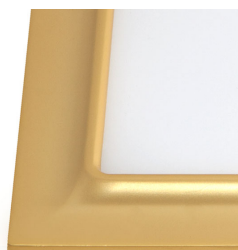

REF. 095172029

Downlight 20w 3000k Ventura Oro 1600lm 21,5x21,5

Ean: 8435161595546
Serie: VENTURA
Color: Oro

Downlight modelo VENTURA en color perla oro. Tiene una potencia de luz de 20 vatios, 1600 lúmenes y 3000K. Su medida es de 21,5X21,5X1,5 centímetros y la de corte es 20x20 centímetros. Su peso neto es de 595 gramos.

[Ver online](#)

LUZ

Color de la luz		Blanco cálido
Lúmenes Lm.		1600 Lm.
Potencia		20 W
Temperatura luz °K		3000 k °K
Tipo de iluminación		Tecnología LED integrada
Ángulo de apertura de las ópticas		120°

GENERAL

Color		Oro
Material		Metal / Policarbonato
Uso (Interior/Exterior)		Recomendado para interiores
Tipo de instalación		Encastrada (empotrada)
Ahorro de energía		Sí
Uso (Doméstico/Profesional)		Doméstico
Certificado CE		SI
Certificado Reciclaje		SI

DIMENSIONES

REF. 095172029

Downlight 20w 3000k Ventura Oro 1600lm 21,5x21,5

Dimensiones (alto x ancho x fondo) cm.	21,5X21,5X1,5 cm, cm.
Peso Neto gr.	595 gr.
Peso Bruto gr.	730 gr.
Medidas embalaje cm.	25x24x4,5 cm.
_Alto	21,5
_Ancho	21,5
_Fondo	1,5
Corte	20
Diámetro	21.5 cm
Tamaño	Grande