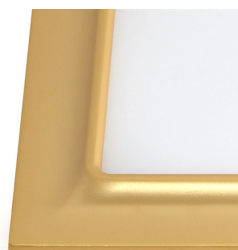

REF. 095171629

Downlight 16w 3000k Ventura Oro 1280lm 18x18

Ean: 8435161595461
Serie: VENTURA
Color: Oro

Downlight modelo VENTURA en color perla oro. Tiene una potencia de luz de 16 vatios, 1280 lúmenes y 3000K. Su medida es de 18X18X1,5 centímetros y la de corte es 16,5x16,5 centímetros. Su peso neto es de 450 gramos.

[Ver online](#)

LUZ

Color de la luz		Blanco cálido
Lúmenes Lm.		1280 Lm.
Potencia		16 W
Temperatura luz °K		3000 k °K
Tipo de iluminación		Tecnología LED integrada
Ángulo de apertura de las ópticas		120°

GENERAL

Color		Oro
Material		Metal / Policarbonato
Uso (Interior/Exterior)		Recomendado para interiores
Tipo de instalación		Encastrada (empotrada)
Ahorro de energía		Sí
Uso (Doméstico/Profesional)		Doméstico
Certificado CE		SI
Certificado Reciclaje		SI

DIMENSIONES

REF. 095171629

Downlight 16w 3000k Ventura Oro 1280lm 18x18

Dimensiones (alto x ancho x fondo) cm.	18X18X1,5 cm, cm.
Peso Neto gr.	450 gr.
Peso Bruto gr.	545 gr.
Medidas embalaje cm.	20x20,5x4,5 cm.
_Alto	18
_Ancho	18
_Fondo	1,5
Corte	16,5
Diámetro	18 cm
Tamaño	Mediano