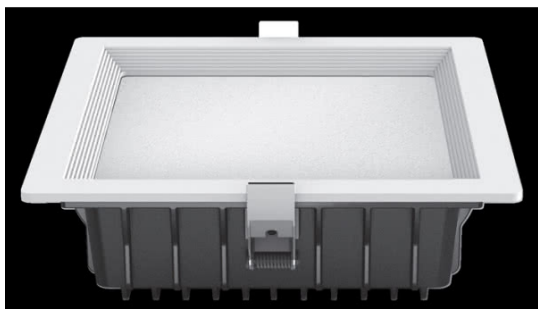

REF. LED205343

Downlight Led Intego Pro Cuad. 32w 1880lm 7x22x22 Cm
Blanco 6400k Corte 19x19 Cm

Ean: 8030072053439
Serie: INTEGO
Color: Blanco

Downlight cuadrado de empotrar de la serie INTEGO en color BLANCO. De diseño moderno y de fácil instalación. Realizado con materiales de muy buena calidad, metal y policarbonato. Tiene TECNOLOGIA LED INTEGRADA con una potencia de 32 vatios, 1880 lúmenes y 6400K de temperatura de luz, blanco frío. Sus medidas son de 7x22x22 centímetros, con una medida de corte de 19x19 centímetros, quedando un canto en la superficie de tan solo 0,5 centímetros al empotrarse

[Ver online](#)

LUZ

Color de la luz		Blanco frío
Lúmenes Lm.		1880 Lm.
Potencia		32 W
Temperatura luz °K		6400 k °K
Tipo de iluminación		Tecnología LED integrada
Ángulo de apertura de las ópticas		120°

GENERAL

Color		Blanco
Material		Metal / Policarbonato
Uso (Interior/Exterior)		Recomendado para interiores
Tipo de instalación		Encastrada (empotrada)
Ahorro de energía		Sí
Uso (Doméstico/Profesional)		Doméstico
Certificado CE		SI
Certificado Reciclaje		SI

REF. LED205343

Downlight Led Intego Pro Cuad. 32w 1880lm 7x22x22 Cm
Blanco 6400k Corte 19x19 Cm

Dimensiones (alto x ancho x fondo) cm.	8X22X22 cm.
Peso Neto gr.	1180 gr.
Peso Bruto gr.	1330 gr.
Medidas embalaje cm.	8X28X28 cm.
Corte cm.	19X19 cm.
Diámetro	22 cm
Canto	0,5 cm
Tamaño	Super Grande