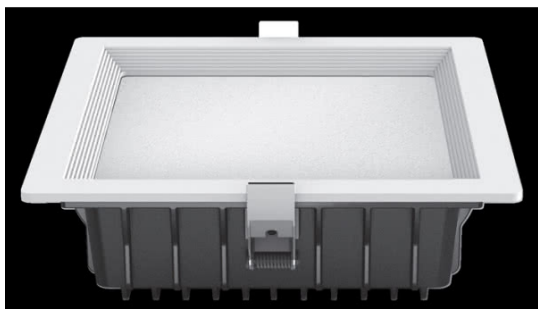

REF. LED205343

Downlight Led Intego Pro Cuad. 32w 1880lm 7x22x22 Cm  
Blanco 6400k Corte 19x19 Cm

Ean: 8030072053439  
Serie: INTEGO  
Color: Blanco

Downlight cuadrado de empotrar de la serie INTEGO en color BLANCO. De diseño moderno y de fácil instalación. Realizado con materiales de muy buena calidad, metal y policarbonato. Tiene TECNOLOGIA LED INTEGRADA con una potencia de 32 vatios, 1880 lúmenes y 6400K de temperatura de luz, blanco frío. Sus medidas son de 7x22x22 centímetros, con una medida de corte de 19x19 centímetros, quedando un canto en la superficie de tan solo 0,5 centímetros al empotrarse

[Ver online](#)

**LUZ**

Color de la luz		Blanco frío
Lúmenes Lm.		1880 Lm.
Potencia		32 W
Temperatura luz °K		6400 k °K
Tipo de iluminación		Tecnología LED integrada
Ángulo de apertura de las ópticas		120°

**GENERAL**

Color		Blanco
Material		Metal / Policarbonato
Uso (Interior/Exterior)		Recomendado para interiores
Tipo de instalación		Encastrada (empotrada)
Ahorro de energía		Sí
Uso (Doméstico/Profesional)		Doméstico
Certificado CE		SI
Certificado Reciclaje		SI

REF. LED205343

Downlight Led Intego Pro Cuad. 32w 1880lm 7x22x22 Cm  
Blanco 6400k Corte 19x19 Cm

Dimensiones (alto x ancho x fondo) cm.	8X22X22 cm.
Peso Neto gr.	1180 gr.
Peso Bruto gr.	1330 gr.
Medidas embalaje cm.	8X28X28 cm.
Corte	19X19
Diámetro	22 cm
Canto	0,5 cm
Tamaño	Super Grande