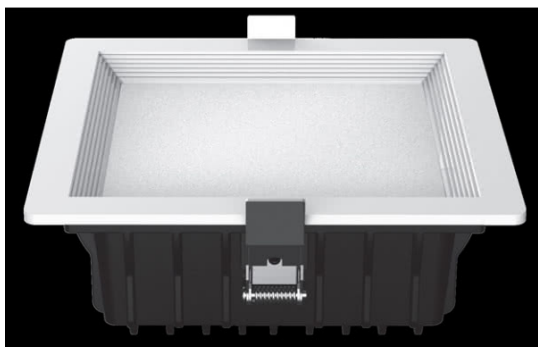

REF. LED205323

Downlight Led Intego Pro Cuadrado 26w 1490lm 7x18x18
Cm Blanco 6400k Corte 15,5x15,5 Cm

Ean: 8030072053231
Serie: INTEGO
Color: Blanco

Downlight cuadrado de empotrar de la serie INTEGO en color BLANCO. De diseño moderno y de fácil instalación. Realizado con materiales de muy buena calidad, metal y policarbonato. Tiene TECNOLOGIA LED INTEGRADA con una potencia de 26 vatios, 1490 lúmenes y 6400K de temperatura de luz, blanco frío. Sus medidas son de 7x18x18 centímetros, con una medida de corte de 15,5x15,5 centímetros, quedando un canto en la superficie de tan solo 0,5 centímetros al empotrarse.

[Ver online](#)

LUZ

Color de la luz		Blanco frío
Lúmenes Lm.		1490 Lm.
Potencia		26 W
Temperatura luz °K		6400 k °K
Tipo de iluminación		Tecnología LED integrada
Ángulo de apertura de las ópticas		120°

GENERAL

Color		Blanco
Material		Metal / Policarbonato
Uso (Interior/Exterior)		Recomendado para interiores
Tipo de instalación		Encastrada (empotrada)
Ahorro de energía		Sí
Uso (Doméstico/Profesional)		Doméstico
Certificado CE		SI
Certificado Reciclaje		SI

REF. LED205323

Downlight Led Intego Pro Cuadrado 26w 1490lm 7x18x18
Cm Blanco 6400k Corte 15,5x15,5 Cm

Dimensiones (alto x ancho x fondo) cm.	7x18x18 cm cm.
Peso Neto gr.	1180 gr.
Peso Bruto gr.	1330 gr.
Medidas embalaje cm.	8X28X28 cm.
Corte	15,5x15,5
Diámetro	18 cm
Canto	0,5 cm
Tamaño	Grande