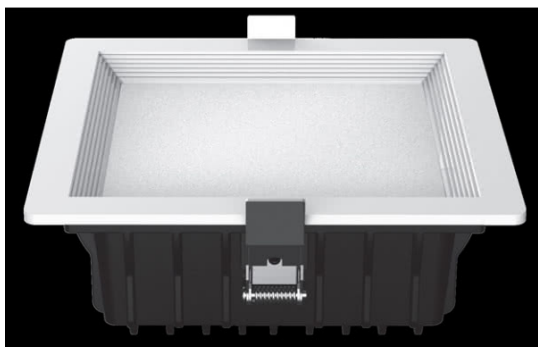

REF. LED205323

Downlight Led Intego Pro Cuadrado 26w 1490lm 7x18x18
Cm Blanco 6400k Corte 15,5x15,5 Cm

Ean: 8030072053231
Serie: INTEGO
Color: Blanco

Downlight cuadrado de empotrar de la serie INTEGO en color BLANCO. De diseño moderno y de fácil instalación. Realizado con materiales de muy buena calidad, metal y policarbonato. Tiene TECNOLOGIA LED INTEGRADA con una potencia de 26 vatios, 1490 lúmenes y 6400K de temperatura de luz, blanco frío. Sus medidas son de 7x18x18 centímetros, con una medida de corte de 15,5x15,5 centímetros, quedando un canto en la superficie de tan solo 0,5 centímetros al empotrarse.

GENERAL

| | | |
|-----------------------------|--|-----------------------------|
| Color | | Blanco |
| Material | | Metal / Policarbonato |
| Uso (Interior/Exterior) | | Recomendado para interiores |
| Tipo de instalación | | Encastrada (empotrada) |
| Ahorro de energía | | Sí |
| Uso (Doméstico/Profesional) | | Doméstico |
| Certificado CE | | SI |
| Certificado Reciclaje | | SI |

REF. LED205323

**Downlight Led Intego Pro Cuadrado 26w 1490lm 7x18x18
Cm Blanco 6400k Corte 15,5x15,5 Cm**

| | |
|--|----------------|
| Dimensiones (alto x ancho x fondo) cm. | 7x18x18 cm cm. |
| Peso Neto gr. | 1180 gr. |
| Peso Bruto gr. | 1330 gr. |
| Medidas embalaje cm. | 8X28X28 cm. |
| Corte cm. | 15,5x15,5 cm. |
| Diámetro | 18 cm |
| Canto | 0,5 cm |
| Tamaño | Grande |