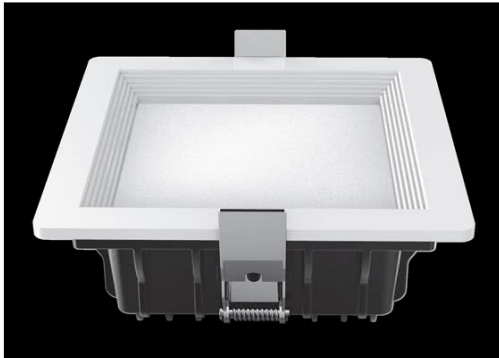

REF. LED205303

Downlight Led Intego Pro Cuadrado 21w 1130lm 6x14x14
Cm Blanco 6400k Corte 12x12 Cm

Ean: 8030072053033
Serie: INTEGO
Color: Blanco

Downlight cuadrado de empotrar de la serie INTEGO en color BLANCO. De diseño moderno y de fácil instalación. Realizado con materiales de muy buena calidad, metal y policarbonato. Tiene TECNOLOGIA LED INTEGRADA con una potencia de 21 vatios, 1130 lúmenes y 6400K de temperatura de luz, blanco frío. Sus medidas son de 6x14x14 centímetros, con una medida de corte de 12x12 centímetros, quedando un canto en la superficie de tan solo 0,5 centímetros al empotrarse.

[Ver online](#)

LUZ

Color de la luz		Blanco frío
Lúmenes Lm.		1130 Lm.
Potencia		21 W
Temperatura luz °K		6400 k °K
Tipo de iluminación		Tecnología LED integrada
Ángulo de apertura de las ópticas		120°

GENERAL

Color		Blanco
Material		Metal / Policarbonato
Uso (Interior/Exterior)		Recomendado para interiores
Tipo de instalación		Encastrada (empotrada)
Ahorro de energía		Sí
Uso (Doméstico/Profesional)		Doméstico
Certificado CE		SI
Certificado Reciclaje		SI

REF. LED205303

Downlight Led Intego Pro Cuadrado 21w 1130lm 6x14x14
Cm Blanco 6400k Corte 12x12 Cm

Dimensiones (alto x ancho x fondo) cm.	6x14x14 cm cm.
Peso Neto gr.	535 gr.
Peso Bruto gr.	645 gr.
Medidas embalaje cm.	6,5x19x19 cm.
Corte	12 X 12
Diámetro	14 cm
Canto	0,5 cm
Tamaño	Mediano