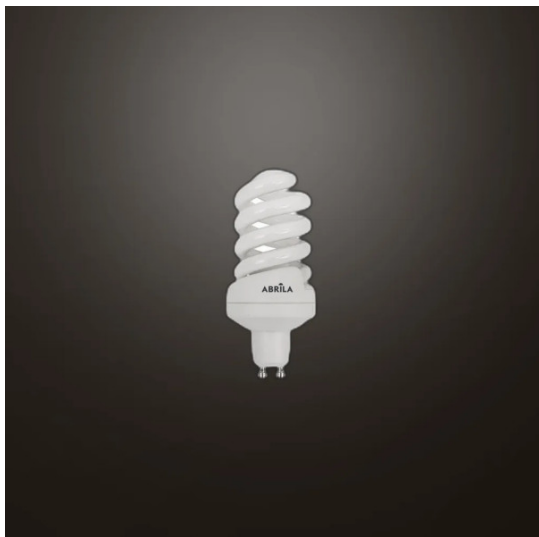

REF. 3.301/15-C

Bombilla Eco. Gu10 15w Ext.minispiral 2700k Calida

Ean: 8723835581514

Serie: Bombilla Esprial GU10 Bajo Consumo

Color:

[Ver online](#)

**LUZ**

Color de la luz	Blanco cálido
Potencia	15 W
Temperatura luz °K	2700 k °K