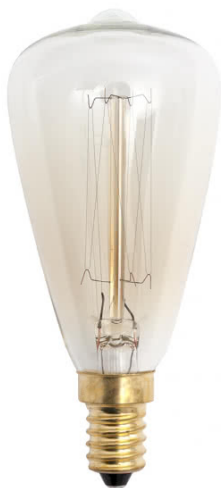

REF. 071402401

**Bombilla Incandescencia Vintage Pebetero 40w E14
48dx115 Calida**

Ean: 8435161569837
Serie: Bombilla Decorativa
Color: Blanco

Bombilla de incandescencia modelo vintage pebetero de color ámbar. Posee 40W de potencia y color de luz cálido de 3000°K. El porta lámparas es E14. Realizada en cristal y metal.

[Ver online](#)

LUZ

Color de la luz	Blanco cálido
Potencia	40 W
Temperatura luz °K	3000 k °K

GENERAL

Color	Blanco
Material	Metal / Cristal
Certificado CE	SI
Certificado Reciclaje	SI

DIMENSIONES

Dimensiones (alto x ancho x fondo) cm.	11X5X5 cm.
Peso Neto gr.	25 gr.
Peso Bruto gr.	40 gr.
Medidas embalaje cm.	12X5X5 cm.
Diámetro	4.8 cm

INFORMACIÓN TÉCNICA

Voltaje	220-240 V
---------	-----------

REF. 071402401

Bombilla Incandescencia Vintage Pebetero 40w E14
48dx115 Calida