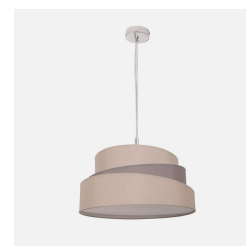

REF. 023894028

Colgante Colonia Cromo/gris-topo 3xe27 Regx40x40 Cm

Ean: 8435161525109
Serie: COLONIA
Color: Gris/Topo

CONTIENE
DIFUSOR

Colgante de la serie COLONIA en color GRIS/TOPO de 40 centímetros de diámetro. Realizado en metal y textil. Destaca por su diseño original y moderno, con su pantalla combinando colores y texturas y con sus formas inclinadas. Utiliza tres portalámparas E27. Bombillas no incluidas. Tiene unas dimensiones, regulables en altura, de 30<85x40x40 centímetros. En esta serie podemos encontrar el colgante de 40 cm y 50 cm de diámetro y el pie de salón a juego, todos en plata/blanco o en gris/topo.

[Ver online](#)

LUZ

Proyección de la luz		Luz difusa general
Bombillas incluidas		No
Portalámparas		3xE27

MATERIAL Y COLOR

Material Pantalla	Textil
Material Armazón	Metal
Color Pantalla	Gris/Topo
Color Armazón	Cromo

Colgante Colonia Cromo/gris-topo 3xe27 Regx40x40 Cm

Dimensiones (alto x ancho x fondo) cm.	30-85x40x40 cm cm.
Peso Neto gr.	995 gr.
Peso Bruto gr.	1540 gr.
Medidas embalaje cm.	26x42x42 cm.
Diámetro	40 cm
Tamaño	Mediano