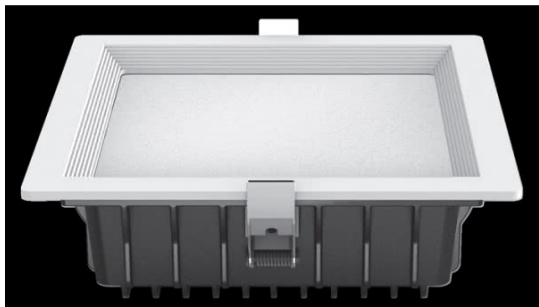

REF. LED205342

Downlight Led Serie Intego 32w 1880lm 22x22x68 Blanco 4000k

Ean: 8030072053422  
Serie: INTEGO  
Color: Blanco

[Ver online](#)

**LUZ**

Color de la luz	Blanco natural
Lúmenes Lm.	1880 Lm.
Potencia	32 W
Temperatura luz °K	4000 k °K

**GENERAL**

Color	Blanco
-------	--------

**DIMENSIONES**

Dimensiones (alto x ancho x fondo) cm.	8X22X22 cm.
Peso Neto gr.	1180 gr.
Peso Bruto gr.	1330 gr.
Medidas embalaje cm.	8X28X28 cm.