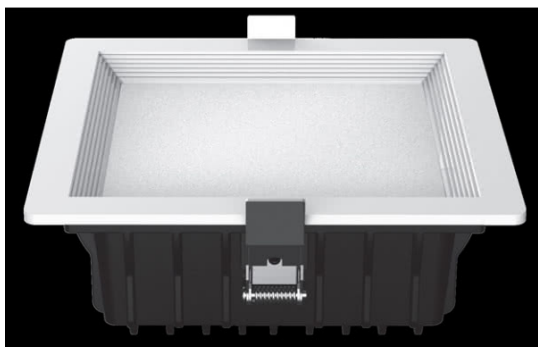

REF. LED205322

Downlight Led Intego Cuadrado 26w 1490lm 7x18x18 Cm
Blanco 4000k Corte 15,5x15,5 Cm

Ean: 8030072053224
Serie: INTEGO
Color: Blanco

Downlight cuadrado de empotrar de la serie INTEGO en color BLANCO. De diseño moderno y de fácil instalación. Realizado con materiales de muy buena calidad, metal y policarbonato. Tiene TECNOLOGIA LED INTEGRADA con una potencia de 26 vatios, 1490 lúmenes y 4000K de temperatura de luz, blanco natural. Sus medidas son de 7x18x18 centímetros, con una medida de corte de 15,5x15,5 centímetros, quedando un canto en la superficie de tan solo 0,5 centímetros al empotrarse.

GENERAL

| | | |
|-----------------------------|--|-----------------------------|
| Color | | Blanco |
| Material | | Metal / Policarbonato |
| Uso (Interior/Exterior) | | Recomendado para interiores |
| Tipo de instalación | | Encastrada (empotrada) |
| Ahorro de energía | | Sí |
| Uso (Doméstico/Profesional) | | Doméstico |
| Certificado CE | | SI |
| Certificado Reciclaje | | SI |

REF. LED205322

Downlight Led Intego Cuadrado 26w 1490lm 7x18x18 Cm
Blanco 4000k Corte 15,5x15,5 Cm

| | |
|--|----------------|
| Dimensiones (alto x ancho x fondo) cm. | 7x18x18 cm cm. |
| Peso Neto gr. | 1180 gr. |
| Peso Bruto gr. | 1330 gr. |
| Medidas embalaje cm. | 8X28X28 cm. |
| Corte cm. | 15,5x15,5 cm. |
| Diámetro | 18 cm |
| Canto | 0,5 cm |
| Tamaño | Grande |