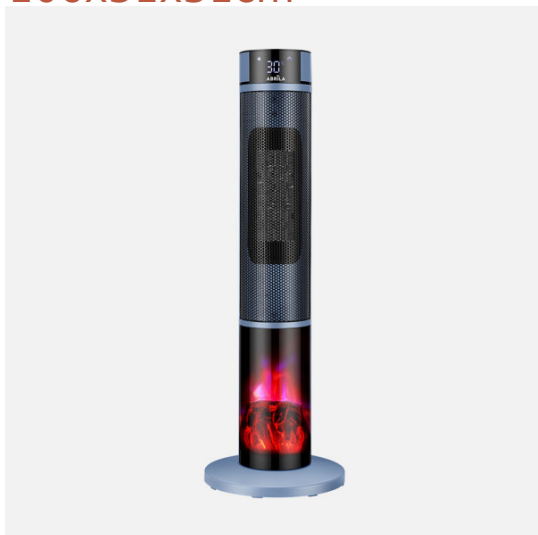

REF. 282822009

**Termovent.vert.ceramico Everton Alto 2000w Azul/Negro  
C/remoto 2pot. 4fun.oscilante,antivuelco,efecto Llama  
106x31x31cm**

Ean: 8435684371658  
Serie: EVERTON  
Color: Azul/Negro

Termoventilador vertical Cerámico eléctrico PTC de torre de la serie EVERTON en su versión ALTO, en color AZUL/NEGRO. Realizado en ABS, policarbonato y elemento calefactor cerámico. Equipado con 2000 Vatios de potencia y TERMOSTATO Y TEMPERATURA REGULABLE, permitiendo ajustar entre dos potencias de calefacción, 1000 vatios y 2000 vatios y con una visualización efecto fuego con encendido independiente, con llamas como si de una chimenea real se tratara, creando un ambiente cálido y acogedor al mismo tiempo. Con cuatro funciones : ventilador, aire cálido y aire caliente + función llama, distribuyendo el aire caliente por toda la habitación gracias a su función ventilador, y con triple sistema de seguridad: protección contra sobrecalentamiento, Interruptor Antivuelco y rejilla de protección. Es OSCILANTE, presentando un gran angular de oscilación, con lo que llega de un barrido a todos los rincones de la estancia. Viene con MANDO A DISTANCIA y TEMPORIZADOR pudiendo programar su apagado de 1 a 12 horas, Display Led y fácil de utilizar. Se presenta con un diseño moderno y muy bonito, elegante y sofisticado, tomando parte de la decoración y calentando cualquier estancia desde cualquier rincón a la misma vez que es relajante por su efecto llamas, fácil de transportar gracias a su tamaño. Tiene unas dimensiones de 106x31x31 centímetros. Disponible en esta serie dos tamaños con las mismas potencias, para elegir el tamaño que mejor le venga a la estancia o estancias a calentar.