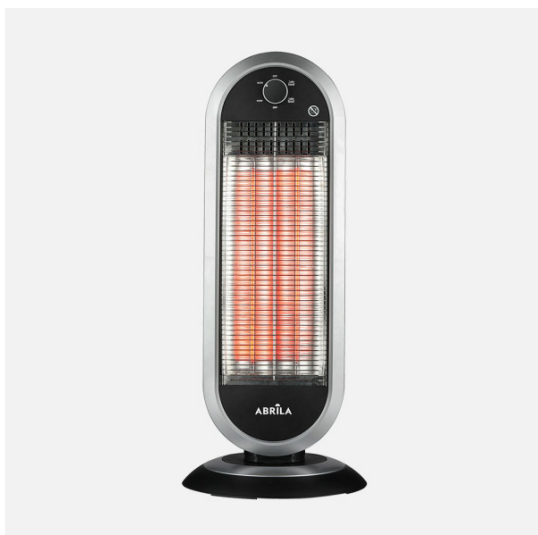

REF. 278920978

Estufa Electrica De Carbono Akron 900w Negro/plata 2pot Oscilante 2elm.asa,antivuelco.70x30x30cm

Ean: 8435684370880  
Serie: AKRON  
Color: Negro / Plata

Estufa eléctrica de carbono de la serie AKRON en color NEGRO/PLATA. Realizada en metal, policarbonato, cristal y fibra de carbono. Equipada con 900 vatios máximos de potencia repartidas en sus dos tubos de carbono, para ajustar entre las dos potencias de calefacción, 450 vatios y 900 vatios, dependiendo de la que mejor se ajuste a sus necesidades. La tecnología de fibra de carbono hace que la transmisión del calor sea rápida, efectiva y uniforme para pequeños espacios, con un bajo consumo. Con su función oscilante, podrá redirigir el ángulo de calor a la zona de la habitación que desee calentar con mayor intensidad. Viene con sistema Antivuelco y una rejilla de protección. Ideal para comedores, dormitorios, estudios y zonas de trabajo, se presenta con un diseño moderno de fácil manejo y fácil de transportar, gracias a su tamaño y a el asa que contiene en su estructura compacta. Tiene unas dimensiones de 70x30x30 centímetros.

[Ver online](#)

**GENERAL**

Color		Negro / Plata
Material		Metal/Policarbonato/Cristal/Carbono
Uso (Interior/Exterior)		Recomendado para interiores
Uso (Doméstico/Profesional)		Doméstico
Certificado CE		SI
Certificado Reciclaje		SI

**DIMENSIONES**

Dimensiones (alto x ancho x fondo) cm.	70X30X30 cm.
--	--------------

**INFORMACIÓN TÉCNICA**

Voltaje		220-240 V
---------	--	-----------

**OTROS**

Rejilla de protección	SI
-----------------------	----