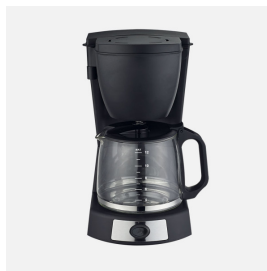

REF. 272613069

Cafetera De Goteo Valkiria 12tazas Negro 680w Filtro Permanente Jarra Cristal 1,2l Placa Calorif. 29x18x22cm

Ean: 8435684369631
Serie: VALKIRIA
Color: Negro

Cafetera de goteo de la serie VALKIRIA en color NEGRO. Útil y elegante para todo tipo de cocinas, realizada en policarbonato y jarra de cristal. Es una cafetera eficiente con una potencia de 680 vatios, su jarra de cristal tiene una capacidad de 1,2 litros, para servir hasta 12 tazas de café, dependiendo de la cantidad a servir en cada uno de ellos, y eligiendo cada uno la cantidad deseada. Su sistema de goteo y su FILTRO PERMANENTE Y EXTRAIBLE, hacen que su café de cada mañana o sobremesa, tenga un sabor intenso y con cuerpo, dejando pasar todos los aceites esenciales del café. Fácil de manejar y de limpiar, simplemente enjuagando su filtro bajo el grifo, viene con protección anti goteo, piloto luminoso de funcionamiento y PLACA CALORÍFICA ANTI-ADHERENTE, manteniendo caliente su café hasta pasados 20 minutos después de hecho. En su estructura podemos apreciar un visor vertical dónde puede observarse el nivel del agua en todo momento y las tazas a preparar. Tiene unas dimensiones de 29x18x22 centímetros. Disponible en esta serie de color blanco o negro.

[Ver online](#)

GENERAL

Color		Negro
Material		Cristal / Policarbonato
Uso (Doméstico/Profesional)		Doméstico
Certificado CE		SI
Certificado Reciclaje		SI
Piloto Luminoso		Si
Filtro		Filtro permanente extraible
Potencia Nominal		680 W
Placa		Placa Calorífica Anti-adherente

DIMENSIONES

Dimensiones (alto x ancho x fondo) cm.		29X18X22 cm.
--	--	--------------

REF. 272613069

Cafetera De Goteo Valkiria 12tazas Negro 680w Filtro
Permanente Jarra Cristal 1,2l Placa Calif. 29x18x22cm

1225 gr.

Peso Bruto gr.

1455 gr.

Medidas embalaje cm.

24X19X32 cm.

Capacidad Litros

1,2 L

INFORMACIÓN TÉCNICA