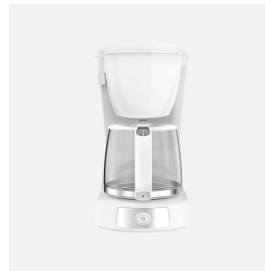

REF. 272613061

Cafetera De Goteo Valkiria 12tazas Blanco 680w Filtro Permanente Jarra Cristal 1,2l Placa Calorif. 29x18x22cm

Ean: 8435684369648  
Serie: VALKIRIA  
Color: Blanco

Cafetera de goteo de la serie VALKIRIA en color BLANCO. Útil y elegante para todo tipo de cocinas, realizada en policarbonato y jarra de cristal. Es una cafetera eficiente con una potencia de 680 vatios, su jarra de cristal tiene una capacidad de 1,2 litros, para servir hasta 12 tazas de café, dependiendo de la cantidad a servir en cada uno de ellos, y eligiendo cada uno la cantidad deseada. Su sistema de goteo y su FILTRO PERMANENTE Y EXTRAIBLE, hacen que su café de cada mañana o sobremesa, tenga un sabor intenso y con cuerpo, dejando pasar todos los aceites esenciales del café. Fácil de manejar y de limpiar, simplemente enjuagando su filtro bajo el grifo, viene con protección anti goteo, piloto luminoso de funcionamiento y PLACA CALORÍFICA ANTI-ADHERENTE, manteniendo caliente su café hasta pasados 20 minutos después de hecho. En su estructura podemos apreciar un visor vertical dónde puede observarse el nivel del agua en todo momento y las tazas a preparar. Tiene unas dimensiones de 29x18x22 centímetros. Disponible en esta serie de color blanco o negro.

[Ver online](#)

**GENERAL**

Color		Blanco
Material		Cristal / Policarbonato
Uso (Doméstico/Profesional)		Doméstico
Certificado CE	CE	SI
Certificado Reciclaje		SI
Piloto Luminoso		Si
Filtro		Filtro permanente extraible
Potencia Nominal		680 W
Placa		Placa Calorífica Anti-adherente

**DIMENSIONES**

Dimensiones (alto x ancho x fondo) cm.	29X18X22 cm.
--	--------------

REF. 272613061

Cafetera De Goteo Valkiria 12tazas Blanco 680w Filtro  
Permanente Jarra Cristal 1,2l Placa Calif. 29x18x22cm

1225 gr.

Peso Bruto gr.

1455 gr.

Medidas embalaje cm.

24X19X32 cm.

Capacidad Litros

1,2 L

**INFORMACIÓN TÉCNICA**