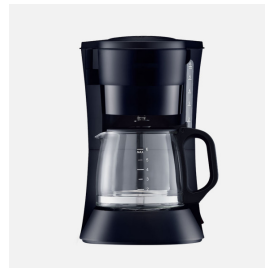

REF. 272413069

Cafetera De Goteo Xena 6tazas Negro 600w Filtro Perman Jarra Cristal 0,6l Placa Calorif.26x16x22cm

Ean: 8435684369594
Serie: XENA
Color: Negro

Cafetera de goteo de la serie XENA en color NEGRO. Útil y elegante para todo tipo de cocinas, realizada en policarbonato y jarra de cristal. Es una cafetera eficiente con una potencia de 600 vatios, su jarra de cristal tiene una capacidad de 0,6 litros, para preparar a la vez hasta 6 tazas de café, dependiendo de la cantidad a servir en cada una de ellas, y eligiendo cada uno la cantidad deseada. Su sistema de goteo y su FILTRO PERMANENTE Y EXTRAIBLE, hacen que su café de cada mañana o sobremesa, tenga un sabor intenso y con cuerpo, dejando pasar todos los aceites esenciales del café. Fácil de manejar y de limpiar, simplemente enjuagando su filtro bajo el grifo, viene con protección anti goteo, piloto luminoso de funcionamiento y PLACA CALORÍFICA ANTI-ADHERENTE, manteniendo caliente su café hasta 20 minutos. En su estructura hay un visor vertical dónde puede apreciarse el nivel del agua en todo momento y marcando para las tazas que hay. Tiene unas dimensiones de 26x16x22 centímetros. Disponible en esta serie de color blanco o negro.

[Ver online](#)

GENERAL

Color		Negro
Material		Cristal / Policarbonato
Uso (Doméstico/Profesional)		Doméstico
Certificado CE		SI
Certificado Reciclaje		SI
Piloto Luminoso		Si
Filtro		Filtro permanente extraible
Potencia Nominal		600 W
Placa		Placa Calorífica Anti-adherente

DIMENSIONES

Dimensiones (alto x ancho x fondo) cm.		26X16X22 cm.
Peso Neto gr.		940 gr.

REF. 272413069

Cafetera De Goteo Xena 6tazas Negro 600w Filtro Perman

Peso Bruto gr.	1125 gr.
Medidas embalaje cm.	22X17X27 cm.
Capacidad Litros	0,6 L