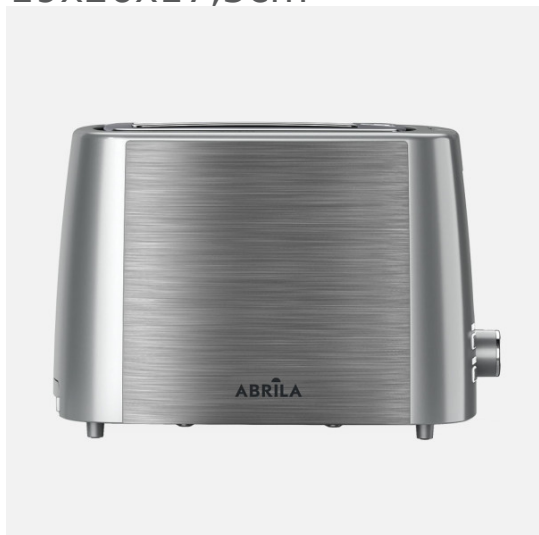

REF. 271811093

Tostador Pan Tabachin 930w Gris/plata 7niv.tostado  
descongelacion Apag.autom.2reb 2ranu.recogemigas  
19x26x17,5cm

Ean: 8435684369464  
Serie: TABACHIN  
Color: Gris/Plata

Tostador de pan de diseño de la serie TABACHIN en color GRIS/PLATA. Realizada en metal, ABS y policarbonato. Con doble ranura, lo que permite preparar dos rebanadas simultáneamente. Con una potencia de 930 vatios, puede conseguir su tostada perfecta cada mañana eligiendo entre sus 7 niveles de tostado, con función de descongelación, recalentado y cancelación rápida, activándolo si ve que sus tostadas ya han alcanzado el dorado deseado. De diseño moderno mezclando texturas y colores, acorde con las nuevas decoraciones minimalistas e industriales, viene con detalles en plata y acero inoxidable, lo que resulta una composición muy original y bonita, que decora en cualquier cocina o centro de café. Tiene en su estructura una bandeja RECOGEMIGAS incorporada facilitando la limpieza del tostador. Su apagado automático y su CARCASA DE TACTO FRÍO hacen que sea un electrodoméstico seguro. Tiene unas dimensiones de 19X26X17,5 centímetros. A juego en este misma serie encontramos el tostador para dos rebanadas y el hervidor de agua.