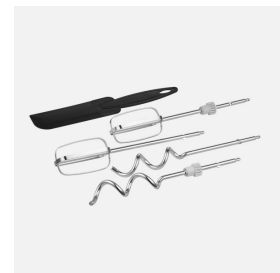

REF. 267714059

**Batidora Amasadora Sirena Negra 500w 5velocidades
Mov.planetario Bol3l Ac.inox.pulso,antideslizante
34x31x19cm**

Ean: 8435684368764
Serie: SIRENA
Color: Negro

Batidora Amasadora de diseño compacto de la serie SIRENA en color NEGRO. Realizada en policarbonato y acero inoxidable, con bol de acero inoxidable con capacidad de 3 litros y 500 vatios de potencia. Tanto para utilizar en su base y con su bol, o como una batidora de varillas de mano, está preparada para amasar, batir, montar, emulsionar y mezclar alimentos de forma rápida y eficiente. Cuando está en su base, tiene MOVIMIENTO PLANETARIO, nuevo mecanismo de giro 100% más eficiente. Dispone de 5 velocidades + la función PULSO, y juegos de 2 batidores y 2 ganchos, para elegir dependiendo de lo que la receta requiera, amasar, mezclar, montar, etc. De diseño vintage con detalles en cromo y duradera gracias a la calidad de sus materiales, sus accesorios son desmontables y aptos para lavavajillas. Tiene pies ANTIDESLIZANTES. Tiene unas dimensiones de 34x31x19 centímetros.

[Ver online](#)

GENERAL

Color		Negro
Material		Policarbonato/Acero Inox
Uso (Doméstico/Profesional)		Doméstico
Certificado CE		SI
Certificado Reciclaje		SI
Modos de funcionamiento		Montar/Batir/Amasar/Mezclar
Base		Con patas de goma antideslizantes
Potencia Nominal		500 W
Niveles		5 Velocidades + Función Pulso
Accesorios		Juego (2 Batidores + 2 Ganchos)

DIMENSIONES

Dimensiones (alto x ancho x fondo) cm.		34X31X19 cm.
Peso Neto gr.		2705 gr.

REF. 267714059

Batidora Amasadora Sirena Negra 500w 5velocidades

Peso Bruto gr.

3115 gr.

34x31x19cm

Medidas embalaje cm.