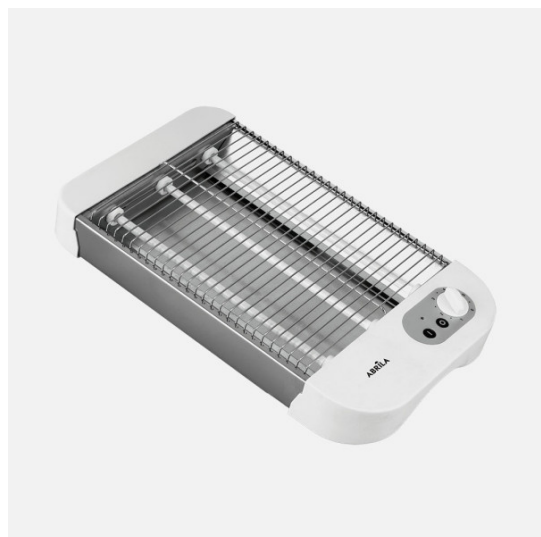

REF. 265011901

Tostador Horizontal Cueto 900w Blanca 3tubos Quarzo  
Temp. Bandeja Recogemigas,acero.inoxid.6,5x35,5x21cm

Ean: 8435684367811  
Serie: CUETO  
Color: Blanco

Tostador Horizontal de pan y bollería de la serie CUETO en color BLANCO. Realizada en metal, acero inoxidable y policarbonato. Con tres tubos de cuarzo, permite preparar hasta cuatro rebanadas simultáneamente y todo tipo de bollerías y panes de distintos tamaños. Con una potencia de 900 vatios, puede conseguir de manera fácil su tostada perfecta cada mañana, controlando con el tiempo de tostado. Su cuerpo es de ACERO INOXIDABLE y viene con bandeja RECOGEMIGAS incorporada, facilitando la limpieza del tostador. Con interruptor de ENCENDIDO/APAGADO y piloto luminoso. Tiene unas dimensiones de 6,5X35,5X21 centímetros. Disponible en esta serie de 600 vatios y de 900 vatios.

#### GENERAL

Color		Blanco
Material		Acero inoxidable/Policarbonato/Metal
Uso (Doméstico/Profesional)		Doméstico
Certificado CE		SI
Certificado Reciclaje		SI
Apagado		Apagado automático
Potencia Nominal		900 W

#### DIMENSIONES

Dimensiones (alto x ancho x fondo) cm.		6,5X35,5X21 cm.
Peso Neto gr.		925 gr.
Peso Bruto gr.		1115 gr.
Medidas embalaje cm.		40X8X25 cm.
Capacidad Litros		4 Rebanadas

#### INFORMACIÓN TÉCNICA

Voltaje		220-240 V
---------	--	-----------

REF. 265011901

Tostador Horizontal Cueto 900w Blanca 3tubos Quarzo  
Temp. Bandeja Recogemigas,acero.inoxid.6,5x35,5x21cm

CAJA MASTER (unidades)