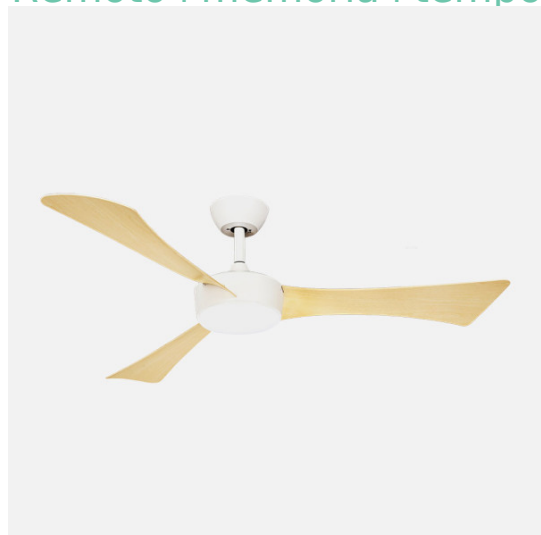

REF. 262691368

Ventilador Dc Tormos 18w Blanco/haya 3aspas 6vel.132d
2250 Lm 3000-4500-6500k
Remoto+memoria+temporizador

Ean: 8435684366357
Serie: TORMOS
Color: Blanco/Haya

Ventilador DC de la serie TORMOS de color BLANCO/HAYA con tres aspas. Realizado en metal, ABS y policarbonato. Diseño elegante y moderno. Motor DC con 6 velocidades. Posee Tecnología LED Integrada con una potencia de 18 vatios, 2250 lúmenes y con COLOR DE LUZ SELECCIONABLE EN 3 TEMPERATURAS (3000-4500-6500K) luz cálida, natural y blanco frío. Tiene unas dimensiones de 34/44x132x132 centímetros, con dos medidas de tija incluidas para colocar a distintas alturas de techo. Contiene MANDO A DISTANCIA, con MEMORIA DE COLOR y TEMPORIZADOR para poder programar su apagado transcurridas 1, 2, 4 u 8 horas. Modelo disponible en color blanco, blanco/haya y negro/roble.

[Ver online](#)

LUZ

Color de la luz		Blanco Cálido, Frío y Natural
Lúmenes Lm.		2250 Lm.
Potencia		18 W
Proyección de la luz		Luz difusa general
Temperatura luz °K		3000-4500-6500 °K
Tipo de iluminación		Tecnología LED integrada
Color de luz regulable en 3 posiciones		Color de luz seleccionable en 3 posiciones

GENERAL

Color		Blanco/Haya
Material		Metal / ABS / Policarbonato
Uso (Interior/Exterior)		Recomendado para interiores
Tipo de instalación		En superficie
Mando a distancia incluido		Sí
Ahorro de energía		Sí
Uso (Doméstico/Profesional)		Doméstico
Memoria de color incorporada		Sí

REF. 262691368

Ventilador Dc Tormos 18w Blanco/haya 3aspas 6vel.132d

Certificado CE	CE	SI
Certificado Reciclaje		SI
CRI		> 80
Tres temperaturas de Luz		Tres temperaturas de Luz

Remoto+memoria+temporizador