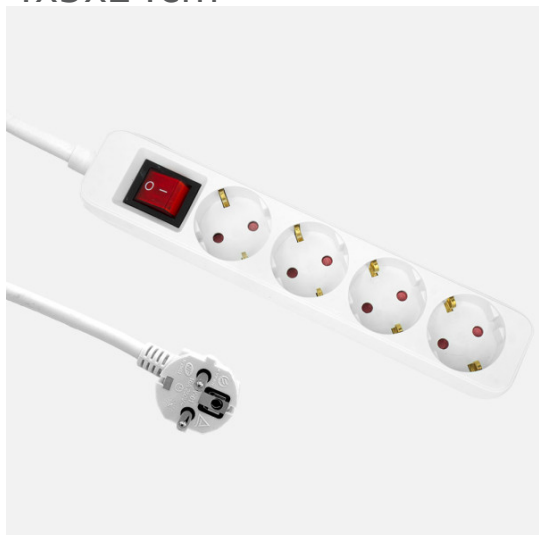

REF. 260814291

Alargadera Florey Cable 3m 3gx1,5mm2,
4enchufes+interruptores Blanca Protecc.para Niños
4x5x24cm

Ean: 8435684365626
Serie: FLOREY
Color: Blanco

Base múltiple o alargadera de la serie FLOREY con 4 enchufes e interruptor de corte con luz, en color BLANCO, con 3 metros de cable flexible de 3 hilos de cobre x 1,5 mm2. Con 3680 vatios de potencia máxima y 16 A. Realizado con materiales resistentes. Pudiendo conectar diversos dispositivos electrónicos a la vez a una distancia desde 30 a 300 centímetros. Disponible en nuestra web, una amplia gama de alargadores de distintas longitudes de cable, con y sin interruptor de corte, con y sin puerto USB, simples u múltiples e incluso enrollables.

[Ver online](#)

GENERAL

Color		Blanco
Material		Polipropileno/Cobre
Uso (Interior/Exterior)		Recomendado para interiores
Uso (Doméstico/Profesional)		Doméstico
Certificado CE		SI
Certificado Reciclaje		SI
Longitud del cable (m)		3
Número de tomas		4

DIMENSIONES

Dimensiones (alto x ancho x fondo) cm.		4X5X24 cm.
Peso Neto gr.		460 gr.
Peso Bruto gr.		485 gr.
Medidas embalaje cm.		8X5X28 cm.

INFORMACIÓN TÉCNICA

Voltaje		230 V
---------	--	-------

REF. 260814291

Alargadera Florey Cable 3m 3gx1,5mm²,
4 enchufes+interruptores Blanca Protecc.para Niños

Interruptor de corte

Sí