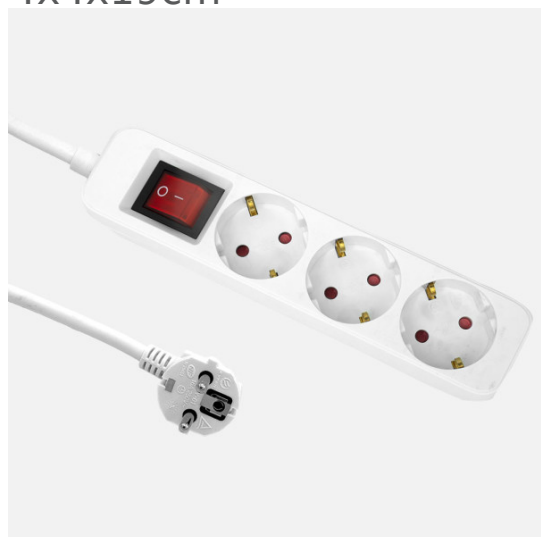

REF. 260813291

Alargadera Florey Cable 3m 3gx1,5mm2,
3enchufes+interruptor Blanca Protecc.para Niños
4x4x19cm

Ean: 8435684365619
Serie: FLOREY
Color: Blanco

Base múltiple o alargadera de la serie FLOREY con 3 enchufes e interruptor de corte con luz, en color BLANCO, con 3 metros de cable flexible de 3 hilos de cobre x 1,5 mm2. Con 3680 vatios de potencia máxima y 16 A. Realizado con materiales resistentes. Pudiendo conectar diversos dispositivos electrónicos a la vez a una distancia desde 25 a 300 centímetros. Disponible en nuestra web, una amplia gama de alargadores de distintas longitudes de cable, con y sin interruptor de corte, con y sin puerto USB, simples u múltiples e incluso enrollables.

[Ver online](#)

GENERAL

Color		Blanco
Material		Polipropileno/Cobre
Uso (Interior/Exterior)		Recomendado para interiores
Uso (Doméstico/Profesional)		Doméstico
Certificado CE		SI
Certificado Reciclaje		SI
Longitud del cable (m)		3
Número de tomas		3

DIMENSIONES

Dimensiones (alto x ancho x fondo) cm.	4X4X19 cm.
Peso Neto gr.	445 gr.
Peso Bruto gr.	460 gr.
Medidas embalaje cm.	5X8X27 cm.

INFORMACIÓN TÉCNICA

Voltaje		230 V
---------	--	-------

REF. 260813291

Alargadera Florey Cable 3m 3gx1,5mm²,
3 enchufes+interruptor Blanca Protecc.para Niños

Interruptor de corte

Sí