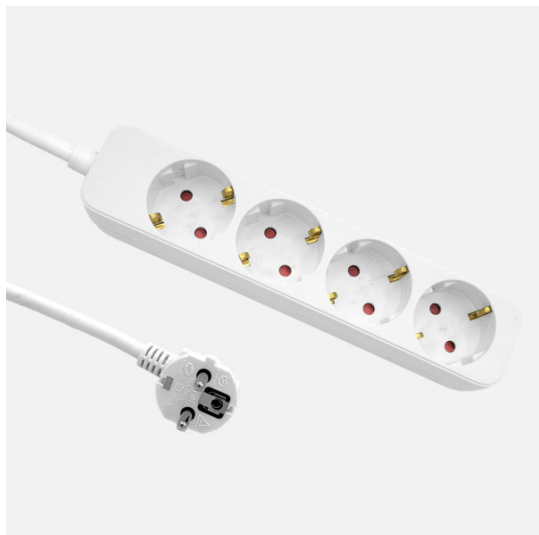

REF. 260804291

Alargadera Florey Cable 3m 3gx1,5mm², 4enchufes Blanco
4x4x22cm

Ean: 8435684365596
Serie: FLOREY
Color: Blanco

Base múltiple o alargadera de la serie FLOREY con 4 enchufes en color BLANCO, con 3 metros de cable flexible de 3 hilos de cobre x 1,5 mm². Con 3680 vatios de potencia máxima y 16 A. Realizado con materiales resistentes. Pudiendo conectar diversos dispositivos electrónicos a la vez a una distancia desde 27 a 300 centímetros. Disponible en nuestra web, una amplia gama de alargadores de distintas longitudes de cable, con y sin interruptor de corte, con y sin puerto USB, simples u múltiples e incluso enrollables.

[Ver online](#)

GENERAL

Color		Blanco
Material		Polipropileno/Cobre
Uso (Interior/Exterior)		Recomendado para interiores
Uso (Doméstico/Profesional)		Doméstico
Certificado CE		SI
Certificado Reciclaje		SI
Longitud del cable (m)		3
Número de tomas		4

DIMENSIONES

Dimensiones (alto x ancho x fondo) cm.	4X4X22 cm.
Peso Neto gr.	445 gr.
Peso Bruto gr.	460 gr.
Medidas embalaje cm.	4X8X27 cm.

INFORMACIÓN TÉCNICA

Voltaje		230 V
---------	--	-------

REF. 260804291

Alargadera Florey Cable 3m 3gx1,5mm², 4enchufes Blanco
4x4x22cm