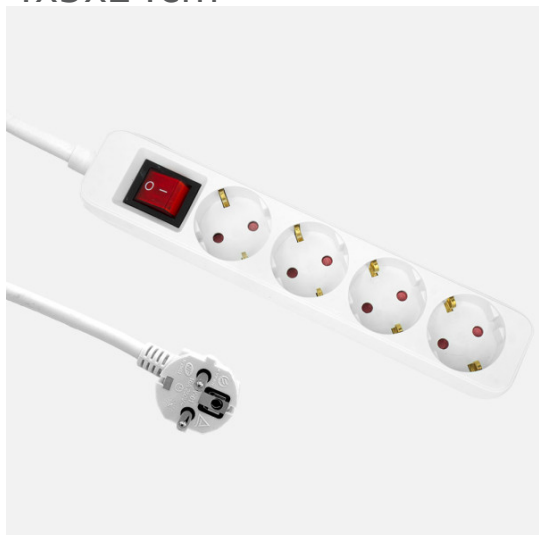

REF. 260814141

Alargadera Florey Cable 1,5m 3gx1,5mm2,
4enchufes+interruptor Blanca Protecc.para Niños
4x5x24cm

Ean: 8435684365541
Serie: FLOREY
Color: Blanco

Base múltiple o alargadera de la serie FLOREY con 4 enchufes e interruptor de corte con luz, en color BLANCO, con 1,5 metros de cable flexible de 3 hilos de cobre x 1,5 mm2. Con 3680 vatios de potencia máxima y 16 A. Realizado con materiales resistentes. Pudiendo conectar diversos dispositivos electrónicos a la vez a una distancia desde 30 a 150 centímetros. Disponible en nuestra web, una amplia gama de alargadores de distintas longitudes de cable, con y sin interruptor de corte, con y sin puerto USB, simples u múltiples e incluso enrollables.

[Ver online](#)

GENERAL

Color		Blanco
Material		Polipropileno/Cobre
Uso (Interior/Exterior)		Recomendado para interiores
Uso (Doméstico/Profesional)		Doméstico
Certificado CE		SI
Certificado Reciclaje		SI
Longitud del cable (m)		1,5
Número de tomas		4

DIMENSIONES

Dimensiones (alto x ancho x fondo) cm.		4X5X24 cm.
Peso Neto gr.		315 gr.
Peso Bruto gr.		330 gr.
Medidas embalaje cm.		8X5X28 cm.

INFORMACIÓN TÉCNICA

Voltaje		230 V
---------	--	-------

REF. 260814141

Alargadera Florey Cable 1,5m 3gx1,5mm²,
4 enchufes+interruptor Blanca Protecc.para Niños

Interruptor de corte

Sí