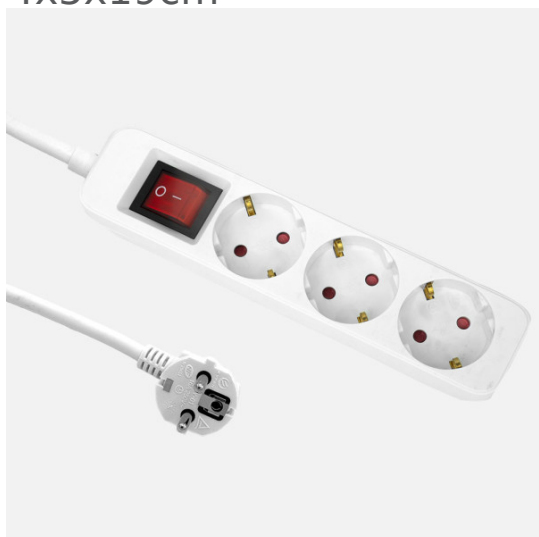

REF. 260813141

Alargadera Florey Cable 1,5m 3gx1,5mm2,
3enchufes+interruptor Blanca Protecc.para Niños
4x5x19cm

Ean: 8435684365534
Serie: FLOREY
Color: Blanco

Base múltiple o alargadera de la serie FLOREY con 3 enchufes e interruptor de corte con luz, en color BLANCO, con 1,5 metros de cable flexible de 3 hilos de cobre x 1,5 mm2. Con 3680 vatios de potencia máxima y 16 A. Realizado con materiales resistentes. Pudiendo conectar diversos dispositivos electrónicos a la vez a una distancia desde 25 a 150 centímetros. Disponible en nuestra web, una amplia gama de alargadores de distintas longitudes de cable, con y sin interruptor de corte, con y sin puerto USB, simples u múltiples e incluso enrollables.

[Ver online](#)

GENERAL

Color		Blanco
Material		Polipropileno/Cobre
Uso (Interior/Exterior)		Recomendado para interiores
Uso (Doméstico/Profesional)		Doméstico
Certificado CE		SI
Certificado Reciclaje		SI
Longitud del cable (m)		1,5
Número de tomas		3

DIMENSIONES

Dimensiones (alto x ancho x fondo) cm.		4X5X19 cm.
Peso Neto gr.		300 gr.
Peso Bruto gr.		315 gr.
Medidas embalaje cm.		4X8X22 cm.

INFORMACIÓN TÉCNICA

Voltaje		230 V
---------	--	-------

REF. 260813141

Alargadera Florey Cable 1,5m 3gx1,5mm²,
3 enchufes+interruptor Blanca Protecc.para Niños

Interruptor de corte

Sí