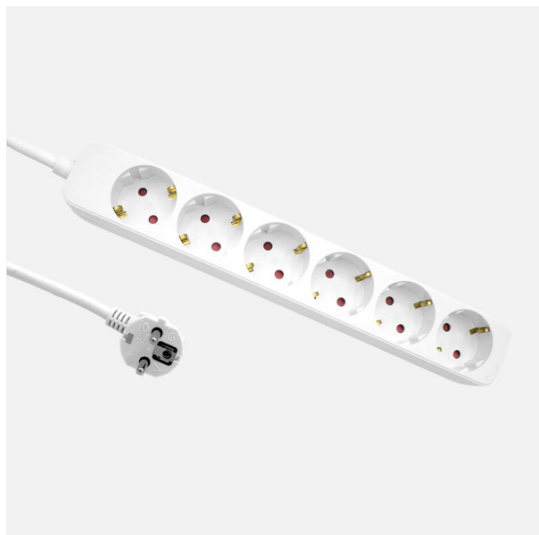

REF. 260806141

Alargadera Florey Cable 1,5m 3gx1,5mm<sup>2</sup>, 6enchufes  
Blanco 4x4x29cm

Ean: 8435684365527  
Serie: FLOREY  
Color: Blanco

Base múltiple o alargadera de la serie FLOREY con 6 enchufes en color BLANCO, con 1,5 metros de cable flexible de 3 hilos de cobre x 1,5 mm<sup>2</sup>. Con 3680 vatios de potencia máxima y 16 A. Realizado con materiales resistentes. Pudiendo conectar diversos dispositivos electrónicos a la vez a una distancia desde 35 a 150 centímetros. Disponible en nuestra web, una amplia gama de alargadores de distintas longitudes de cable, con y sin interruptor de corte, con y sin puerto USB, simples u múltiples e incluso enrollables.

[Ver online](#)

GENERAL

Color		Blanco
Material		Polipropileno/Cobre
Uso (Interior/Exterior)		Recomendado para interiores
Uso (Doméstico/Profesional)		Doméstico
Certificado CE		SI
Certificado Reciclaje		SI
Longitud del cable (m)		1,5
Número de tomas		6

DIMENSIONES

Dimensiones (alto x ancho x fondo) cm.		4X4X29 cm.
Peso Neto gr.		340 gr.
Peso Bruto gr.		355 gr.
Medidas embalaje cm.		4X9X33 cm.

INFORMACIÓN TÉCNICA

Voltaje		230 V
---------	--	-------

REF. 260806141

Alargadera Florey Cable 1,5m 3gx1,5mm<sup>2</sup>, 6enchufes  
Blanco 4x4x29cm