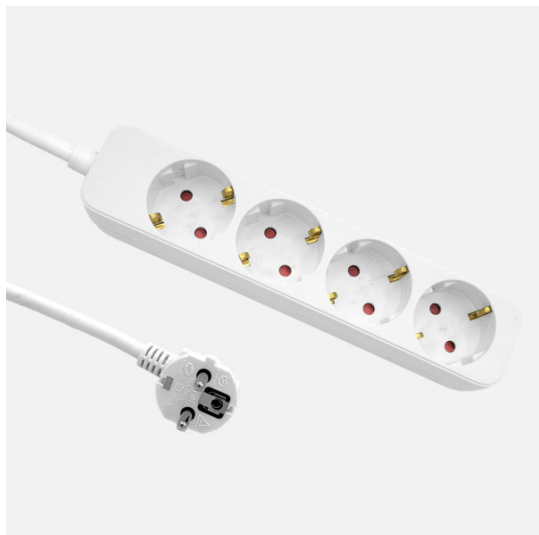

REF. 260804141

Alargadera Florey Cable 1,5m 3gx1,5mm², 4enchufes Blanco 4x4x21cm

Ean: 8435684365503
Serie: FLOREY
Color: Blanco

Base múltiple o alargadera de la serie FLOREY con 4 enchufes en color BLANCO, con 1,5 metros de cable flexible de 3 hilos de cobre x 1,5 mm². Con 3680 vatios de potencia máxima y 16 A. Realizado con materiales resistentes. Pudiendo conectar diversos dispositivos electrónicos a la vez a una distancia desde 25 a 150 centímetros. Disponible en nuestra web, una amplia gama de alargadores de distintas longitudes de cable, con y sin interruptor de corte, con y sin puerto USB, simples u múltiples e incluso enrollables.

[Ver online](#)

GENERAL

Color		Blanco
Material		Polipropileno/Cobre
Uso (Doméstico/Profesional)		Doméstico
Certificado CE		SI
Certificado Reciclaje		SI
Longitud del cable (m)		1,5
Número de tomas		4

DIMENSIONES

Dimensiones (alto x ancho x fondo) cm.		4X4X21 cm.
Peso Neto gr.		295 gr.
Peso Bruto gr.		310 gr.
Medidas embalaje cm.		4X9X25 cm.

INFORMACIÓN TÉCNICA

Voltaje		230 V
---------	--	-------