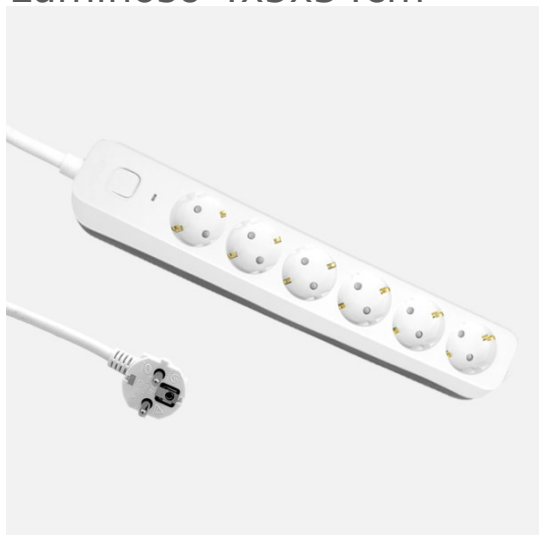

REF. 260616141

Alargadera Dalton C/cable 1,5m 3gx1,5mm Blanco/gris
6enchufes+interruptor,prtotecc.para Niños, Indicador
Luminoso 4x5x34cm

Ean: 8435684365411
Serie: DALTON
Color: Blanco / Gris

Base múltiple o alargadera de la serie DALTON con 6 enchufes e interruptor de corte, en color BLANCO/GRIS, con 1,5 metros de cable flexible de 3 hilos de cobre x 1,5 mm2. Con 3680 vatios de potencia máxima y 16 A. Presenta un sutil INDICADOR LUMINOSO que nos informa si está conectada a la corriente o no. Realizado con materiales resistentes y de calidad. Pudiendo conectar diversos dispositivos electrónicos a la vez a una distancia desde 38 a 150 centímetros. Disponible en nuestra web, una amplia gama de alargadores de distintas longitudes de cable, con y sin interruptor de corte, con y sin puerto USB, simples u múltiples e incluso enrollables.

[Ver online](#)

GENERAL

Color		Blanco / Gris
Material		Polipropileno/Cobre
Uso (Interior/Exterior)		Recomendado para interiores y exteriores
Uso (Doméstico/Profesional)		Doméstico
Certificado CE	CE	SI
Certificado Reciclaje		SI
Longitud del cable (m)		1,5
Número de tomas		6
Piloto Luminoso		Si

DIMENSIONES

Dimensiones (alto x ancho x fondo) cm.	4X5X34 cm.
Peso Neto gr.	415 gr.
Peso Bruto gr.	430 gr.
Medidas embalaje cm.	8X5X37 cm.

REF. 260616141

Alargadera Dalton C/cable 1,5m 3gx1,5mm Blanco/gris
6 enchufes + interruptor, prtotecc.para Niños, Indicador