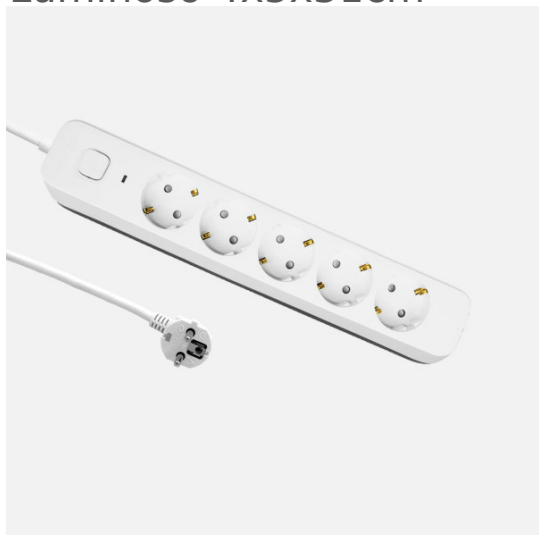

REF. 260615141

Alargadera Dalton C/cable 1,5m 3gx1,5mm Blanco/gris
5enchufes+interruptor,prtotecc.para Niños, Indicador
Luminoso 4x5x31cm

Ean: 8435684365404
Serie: DALTON
Color: Blanco / Gris

Base múltiple o alargadera de la serie DALTON con 5 enchufes e interruptor de corte, en color BLANCO/GRIS, con 3 metros de cable flexible de 3 hilos de cobre x 1,5 mm². Con 3680 vatios de potencia máxima y 16 A. Presenta un sutil INDICADOR LUMINOSO que nos informa si está conectada a la corriente o no. Realizado con materiales resistentes y de calidad. Pudiendo conectar diversos dispositivos electrónicos a la vez a una distancia desde 35 a 300 centímetros. Disponible en nuestra web, una amplia gama de alargadores de distintas longitudes de cable, con y sin interruptor de corte, con y sin puerto USB, simples u múltiples e incluso enrollables.

[Ver online](#)

GENERAL

Color		Blanco / Gris
Material		Polipropileno/Cobre
Uso (Interior/Exterior)		Recomendado para interiores
Uso (Doméstico/Profesional)		Doméstico
Certificado CE	CE	SI
Certificado Reciclaje		SI
Longitud del cable (m)		1,5
Número de tomas		5
Piloto Luminoso		Si

DIMENSIONES

Dimensiones (alto x ancho x fondo) cm.	4X5X31 cm.
Peso Neto gr.	385 gr.
Peso Bruto gr.	400 gr.
Medidas embalaje cm.	8X5X35 cm.

REF. 260615141

Alargadera Dalton C/cable 1,5m 3gx1,5mm Blanco/gris
5 enchufes + interruptor, prtotecc.para Niños, Indicador