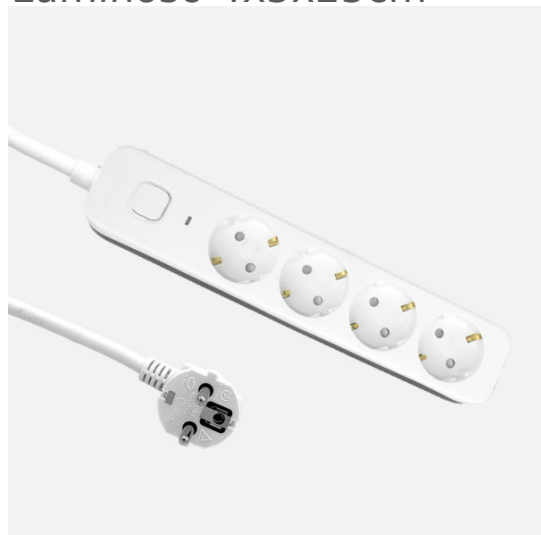

REF. 260614291

Alargadera Dalton C/cable 3m 3gx1,5mm Blanco/gris  
4enchufes+interruptor,prtotecc.para Niños, Indicador  
Luminoso 4x5x25cm

Ean: 8435684365435  
Serie: DALTON  
Color: Blanco / Gris

Base múltiple o alargadera de la serie DALTON con 4 enchufes e interruptor de corte, en color BLANCO/GRIS, con 3 metros de cable flexible de 3 hilos de cobre x 1,5 mm<sup>2</sup>. Con 3680 vatios de potencia máxima y 16 A. Presenta un sutil INDICADOR LUMINOSO que nos informa si está conectada a la corriente o no. Realizado con materiales resistentes y de calidad. Pudiendo conectar diversos dispositivos electrónicos a la vez a una distancia desde 30 a 300 centímetros. Disponible en nuestra web, una amplia gama de alargadores de distintas longitudes de cable, con y sin interruptor de corte, con y sin puerto USB, simples u múltiples e incluso enrollables.

[Ver online](#)

GENERAL

Color		Blanco / Gris
Material		Polipropileno/Cobre
Uso (Interior/Exterior)		Recomendado para interiores
Uso (Doméstico/Profesional)		Doméstico
Certificado CE	<b>CE</b>	SI
Certificado Reciclaje		SI
Longitud del cable (m)		3
Número de tomas		4
Piloto Luminoso		Si

DIMENSIONES

Dimensiones (alto x ancho x fondo) cm.		4X5X25 cm.
Peso Neto gr.		515 gr.
Peso Bruto gr.		530 gr.
Medidas embalaje cm.		8X5X30 cm.

REF. 260614291

Alargadera Dalton C/cable 3m 3gx1,5mm Blanco/gris  
4 enchufes + interruptor, prtotecc.para Niños, Indicador