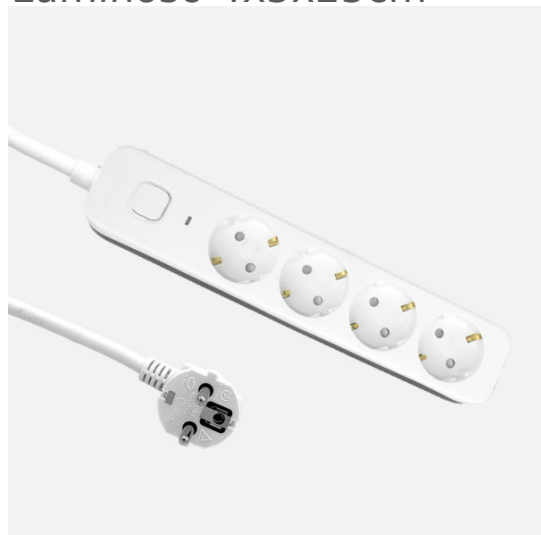

REF. 260614141

Alargadera Dalton C/cable 1,5m 3gx1,5mm Blanco/gris
4enchufes+interruptor,prtotecc.para Niños, Indicador
Luminoso 4x5x25cm

Ean: 8435684365398
Serie: DALTON
Color: Blanco / Gris

Base múltiple o alargadera de la serie DALTON con 4 enchufes e interruptor de corte, en color BLANCO/GRIS, con 1,5 metros de cable flexible de 3 hilos de cobre x 1,5 mm². Con 3680 vatios de potencia máxima y 16 A. Presenta un sutil INDICADOR LUMINOSO que nos informa si está conectada a la corriente o no. Realizado con materiales resistentes y de calidad. Pudiendo conectar diversos dispositivos electrónicos a la vez a una distancia desde 30 a 150 centímetros. Disponible en nuestra web, una amplia gama de alargadores de distintas longitudes de cable, con y sin interruptor de corte, con y sin puerto USB, simples u múltiples e incluso enrollables.

[Ver online](#)

GENERAL

Color		Blanco / Gris
Material		Polipropileno/Cobre
Uso (Interior/Exterior)		Recomendado para interiores
Uso (Doméstico/Profesional)		Doméstico
Certificado CE	CE	SI
Certificado Reciclaje		SI
Longitud del cable (m)		1,5
Número de tomas		4
Piloto Luminoso		Si

DIMENSIONES

Dimensiones (alto x ancho x fondo) cm.		4X5X25 cm.
Peso Neto gr.		350 gr.
Peso Bruto gr.		365 gr.
Medidas embalaje cm.		8X5X30 cm.

REF. 260614141

Alargadera Dalton C/cable 1,5m 3gx1,5mm Blanco/gris
4 enchufes + interruptor, prtotecc.para Niños, Indicador