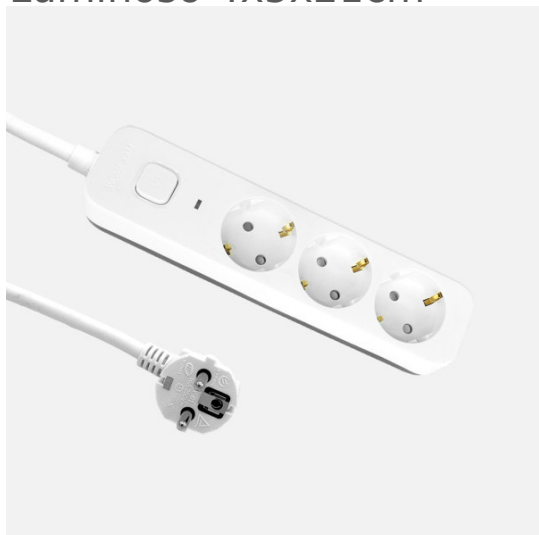

REF. 260613291

Alargadera Dalton C/cable 3m 3gx1,5mm Blanco/gris  
3enchufes+interruptor,prtotecc.para Niños, Indicador  
Luminoso 4x5x21cm

Ean: 8435684365428  
Serie: DALTON  
Color: Blanco / Gris

Base múltiple o alargadera de la serie DALTON con 3 enchufes e interruptor de corte, en color BLANCO/GRIS, con 3 metros de cable flexible de 3 hilos de cobre x 1,5 mm<sup>2</sup>. Con 3680 vatios de potencia máxima y 16 A. Presenta un sutil INDICADOR LUMINOSO que nos informa si está conectada a la corriente o no. Realizado con materiales resistentes y de calidad. Pudiendo conectar diversos dispositivos electrónicos a la vez a una distancia desde 25 a 300 centímetros. Disponible en nuestra web, una amplia gama de alargadores de distintas longitudes de cable, con y sin interruptor de corte, con y sin puerto USB, simples u múltiples e incluso enrollables.

[Ver online](#)

GENERAL

Color		Blanco / Gris
Material		Polipropileno/Cobre
Uso (Interior/Exterior)		Recomendado para interiores
Uso (Doméstico/Profesional)		Doméstico
Certificado CE	CE	SI
Certificado Reciclaje		SI
Longitud del cable (m)		3
Número de tomas		3
Piloto Luminoso		Si

DIMENSIONES

Dimensiones (alto x ancho x fondo) cm.	4X5X21 cm.
Peso Neto gr.	480 gr.
Peso Bruto gr.	495 gr.
Medidas embalaje cm.	7X5X25 cm.

REF. 260613291

Alargadera Dalton C/cable 3m 3gx1,5mm Blanco/gris  
3 enchufes + interruptor, prtotecc. para Niños, Indicador