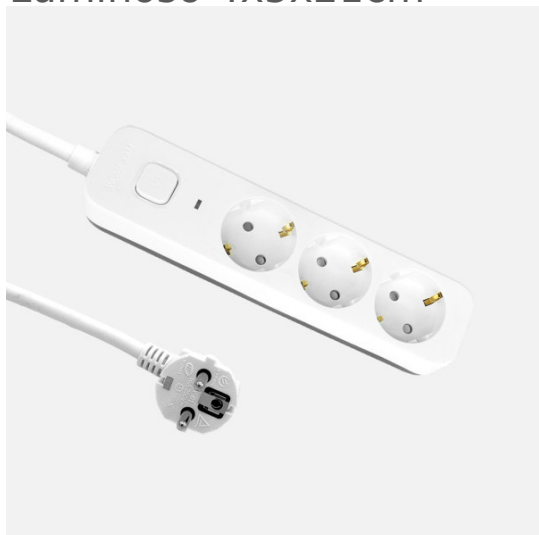

REF. 260613141

Alargadera Dalton C/cable 1,5m 3gx1,5mm Blanco/gris
3enchufes+interruptor,prtotecc.para Niños, Indicador
Luminoso 4x5x21cm

Ean: 8435684365381
Serie: DALTON
Color: Blanco / Gris

Base múltiple o alargadera de la serie DALTON con 3 enchufes e interruptor de corte, en color BLANCO/GRIS, con 1,5 metros de cable flexible de 3 hilos de cobre x 1,5 mm². Con 3680 vatios de potencia máxima y 16 A. Presenta un sutil INDICADOR LUMINOSO que nos informa si está conectada a la corriente o no. Realizado con materiales resistentes y de calidad. Pudiendo conectar diversos dispositivos electrónicos a la vez a una distancia desde 25 a 150 centímetros. Disponible en nuestra web, una amplia gama de alargadores de distintas longitudes de cable, con y sin interruptor de corte, con y sin puerto USB, simples u múltiples e incluso enrollables.

[Ver online](#)

GENERAL

Color		Blanco / Gris
Material		Polipropileno/Cobre
Uso (Interior/Exterior)		Recomendado para interiores
Uso (Doméstico/Profesional)		Doméstico
Certificado CE	CE	SI
Certificado Reciclaje		SI
Longitud del cable (m)		1,5
Número de tomas		3
Piloto Luminoso		Si

DIMENSIONES

Dimensiones (alto x ancho x fondo) cm.		4X5X21 cm.
Peso Neto gr.		325 gr.
Peso Bruto gr.		340 gr.
Medidas embalaje cm.		8X5X27 cm.

REF. 260613141

Alargadera Dalton C/cable 1,5m 3gx1,5mm Blanco/gris
3 enchufes + interruptor, prtotecc.para Niños, Indicador