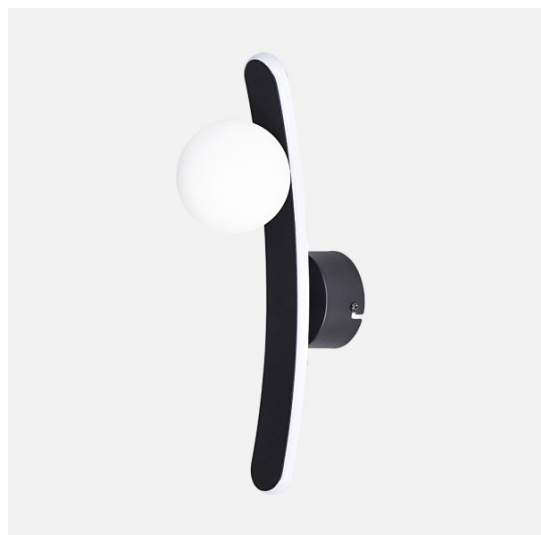

REF. 255161009

Aplique Fermoselle 10w+3w 4000k Negro 35x9x14cm 1105lm

Ean: 8435684363165
Serie: FERMOSELLE
Color: Negro

Aplique de la serie FERMOSELLE de color NEGRO. Este moderno sobremesa LED está realizado en aluminio, metal y cristal. Posee tecnología LED INTEGRADO con 10 vatios de potencia en su estructura principal y 3 vatios más en su tulipa esférica, 1105 lúmenes y una temperatura de 4000k, luz natural. Se caracteriza por su bonito diseño jugando su estructura principal luminica con su tulipa de luz esférica blanca, resultando un original juego lumínico y muy decorativo, haciéndose el centro de atención de la zona que ilumina. Sus dimensiones son de 35x9x14 centímetros. En esta misma serie podemos encontrar tres modelos diferentes de colgantes, dos modelos de apliques, sobremesa y pie de salón, todo a juego para colocar lo requiera la estancia o su hogar.

[Ver online](#)

LUZ

| | | |
|----------------------|--|--------------------------|
| Color de la luz | | Blanco natural |
| Lúmenes Lm. | | 1105 Lm. |
| Potencia | | 13 W |
| Proyección de la luz | | Luz directa |
| Temperatura luz °K | | 4000 k °K |
| Tipo de iluminación | | Tecnología LED integrada |

DIMENSIONES

| | | |
|--|--|-------------|
| Dimensiones (alto x ancho x fondo) cm. | | 35X9X14 cm. |
|--|--|-------------|

REF. 255161009

Aplique Fermoselle 10w+3w 4000k Negro 35x9x14cm

1105lm

Peso Neto gr.