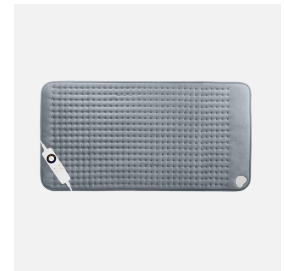

REF. 254361028

**Almohadilla Elect.bustillo Gris 100w 85x45cm 6niv  
Autoapagado, Temperatura Reg,lavable**

Ean: 8435684363028  
Serie: BUSTILLO  
Color: Gris

Almohadilla Eléctrica de la serie BUSTILLO tamaño XXL en color GRIS. Realizada en material textil vellón, muy acogedor y agradable al tacto, ayudando a su relajación y bienestar. Posee una potencia de 100 vatios con 6 niveles de calor, pudiendo ajustar la temperatura que desee transmitir dependiendo de la temperatura ambiente a la que se encuentre y la zona a calentar. Transmite calor rápidamente permitiendo templar su cama o la zona del cuerpo que desee, con PROTECCION SOBRECALENTAMIENTO Y APAGADO AUTOMÁTICO tras pasadas 30-60-90 minutos, aportando un gran ahorro de energía y un gran sistema de seguridad. Con controlador fácil de manejar y desmontable, permitiendo lavar su almohadilla, siempre con agua fría. Tienen unas dimensiones de 85x45 centímetros.

[Ver online](#)

**GENERAL**

Color		Gris
Material		Poliester
Uso (Interior/Exterior)		Recomendado para interiores
Ahorro de energía		Sí
Uso (Doméstico/Profesional)		Doméstico
Certificado CE		SI
Certificado Reciclaje		SI
Lavable		Lavable
Con controlador desmontable		Con controlador desmontable
Apagado		Apagado automático

**DIMENSIONES**

Dimensiones (alto x ancho x fondo) cm.	85X45 cm.
Peso Neto gr.	580 gr.

REF. 254361028

## Almohadilla Elect.bustillo Gris 100w 85x45cm 6niv

Peso Bruto gr.	765 gr.
Medidas embalaje cm.	43X28X7 cm.
Tamaño	XXL