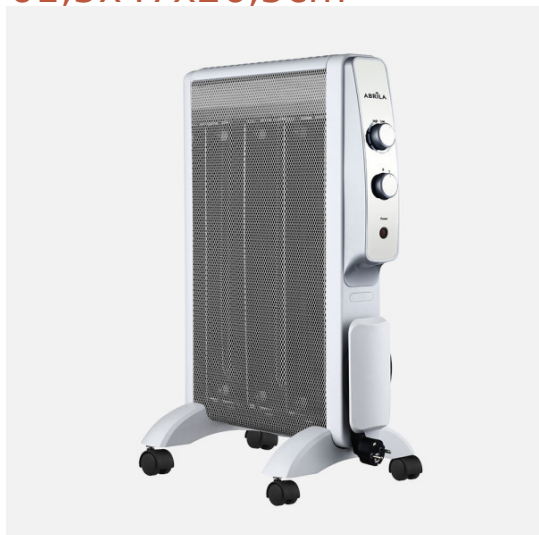

REF. 202011574

**Radiador De Mica Abrigo 1500w 3elem Blanco/plata 2pot
Antivuelco,luz Indicadora Termost.regulable
61,5x47x26,5cm**

Ean: 8435684362939
Serie: ABRIGO
Color: Blanco / Plata

Radiador de Mica eléctrico de la serie ABRIGO en color BLANCO/PLATA. Realizado en metal, policarbonato y mica. Equipado con 1500 vatios de potencia repartidos en sus 3 elementos calefactores de mica, y con dos niveles a elegir, 1000w y 1500w, que permiten calentar rápidamente y eficazmente con bajo consumo cualquier estancia, emitiendo calor por ambas caras, de manera segura y silenciosa. Viene con control de Termostato Ajustable, sistema de protección sobrecalentamiento, Antivuelco y luz indicadora de encendido. Se presenta con un diseño elegante y fácil de transportar gracias a su tamaño y a las ruedas que contiene, y posee un útil recogecable en su estructura para una mayor seguridad. Tiene unas dimensiones de 61,5x47x26,5 centímetros.

[Ver online](#)

GENERAL

Color		Blanco / Plata
Material		Metal/Policarbonato/Mica
Uso (Interior/Exterior)		Recomendado para interiores
Ahorro de energía		Sí
Uso (Doméstico/Profesional)		Doméstico
Certificado CE		SI
Certificado Reciclaje		SI
Piloto Luminoso		Si
Recogecable		Si
Con ruedas		Con ruedas

DIMENSIONES

Dimensiones (alto x ancho x fondo) cm.	61,5X47X26,5 cm.
Peso Neto gr.	3150 gr.
Peso Bruto gr.	4150 gr.
Medidas embalaje cm.	66X50X13 cm.
Tamaño	Mediano

REF. 202011574

Radiador De Mica Abrigo 1500w 3elem Blanco/plata 2pot
Anti-embudo Luz Indicadora Termost.regulable