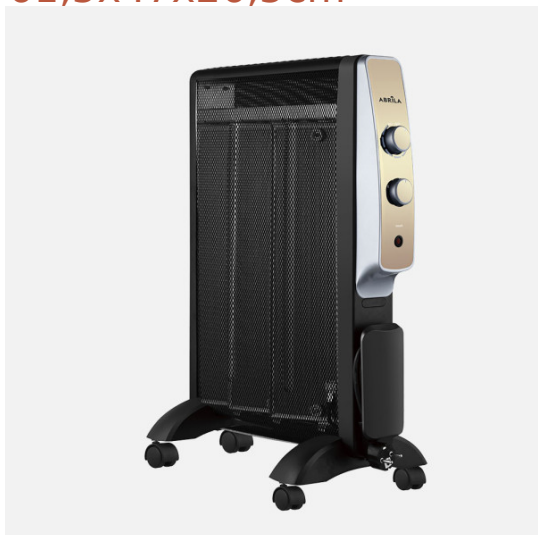

REF. 202011516

**Radiador De Mica Abrigo 1500w 3elem Negro/oro**  
**2potencias Antivuelco,luz Indicadora Termost.regulable**  
**61,5x47x26,5cm**

Ean: 8435684362922  
Serie: ABRIGO  
Color: Negro / Oro

Radiador de Mica eléctrico de la serie ABRIGO en color NEGRO/ORO. Realizado en metal, policarbonato y mica. Equipado con 1500 vatios de potencia repartidos en sus 3 elementos calefactores de mica, y con dos niveles a elegir, 1000w y 1500w, que permiten calentar rápidamente y eficazmente con bajo consumo cualquier estancia, emitiendo calor por ambas caras, de manera segura y silenciosa. Viene con control de Termostato Ajustable, sistema de protección sobrecalentamiento, Antivuelco y luz indicadora de encendido. Se presenta con un diseño elegante y fácil de transportar gracias a su tamaño y a las ruedas que contiene, y posee un útil recogecable en su estructura para una mayor seguridad. Tiene unas dimensiones de 61,5x47x26,5 centímetros.

[Ver online](#)

**GENERAL**

|                             |  |                             |
|-----------------------------|--|-----------------------------|
| Color                       |  | Negro / Oro                 |
| Material                    |  | Metal/Policarbonato/Mica    |
| Uso (Interior/Exterior)     |  | Recomendado para interiores |
| Ahorro de energía           |  | Sí                          |
| Uso (Doméstico/Profesional) |  | Doméstico                   |
| Certificado CE              |  | SI                          |
| Certificado Reciclaje       |  | SI                          |
| Piloto Luminoso             |  | Si                          |
| Recogecable                 |  | Si                          |
| Con ruedas                  |  | Con ruedas                  |