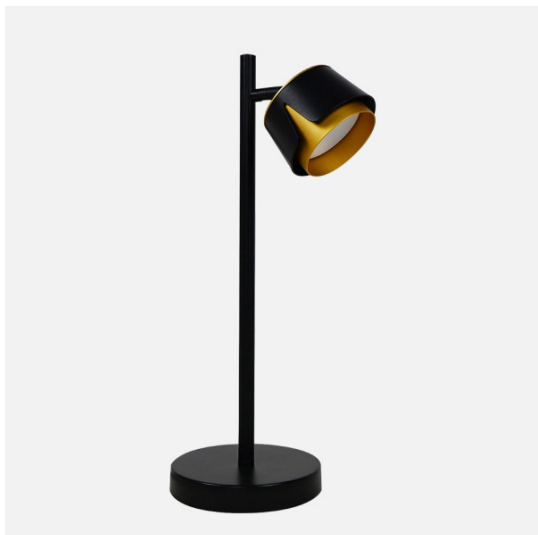

REF. 253771016

Sobremesa Domenica 1 X Gx53 Negro/oro 9w 4000k 800lm
Bombilla Incluida 43x20x15cm

Ean: 8435684362854
Serie: DOMENICA
Color: Negro / Oro

Sobremesa de la serie DOMENICA de color NEGRO/ORO. Se compone de un foco dirigible con bombilla LED GX53, bombilla incluida, realizado en metal, aluminio y acrílico, pudiéndose orientar su luz directamente a la zona que se prefiera iluminar. TECNOLOGÍA LED, con una potencia de 9 vatios y 800 lúmenes. Tiene una temperatura de luz de 4000K (blanco natural). Su original diseño ofrece una versión minimalista del estilo moderno, su foco recuerda a una flor y resulta una composición muy elegante, ideal para iluminar cualquier rincón en salones u hogares con estilos decorativos afines, también idóneo para zonas de trabajo dando un toque de sofisticación. Su dimensión es de 43x20x15 centímetros. En esta serie podemos encontrar tanto la sobremesa como las regletas con tres luces colgantes y el plafón con seis luces colgantes. Todas en blanco/oro y en negro/oro para elegir la combinación que mejor le venga con su decoración.

[Ver online](#)

LUZ

Color de la luz		Blanco natural
Lúmenes Lm.		800 Lm.
Potencia		9 W
Proyección de la luz		Foco orientable
Temperatura luz °K		4000 k °K
Tipo de iluminación		Tecnología Led
Bombillas incluidas		Sí
Portalámparas		1 X GX53

GENERAL

Color		Negro / Oro
Material		Metal / Aluminio / Acrílico
Uso (Interior/Exterior)		Recomendado para interiores
Tipo de instalación		En superficie
Ahorro de energía		Sí
Uso (Doméstico/Profesional)		Doméstico
Certificado CE		SI

REF. 253771016

Sobremesa Domenica 1 X Gx53 Negro/oro 9w 4000k 800lm
Bombilla Incluida 43x20x15cm

SI

DIMENSIONES

Dimensiones (alto x ancho x fondo) cm.	43X20X15 cm.
Peso Neto gr.	1340 gr.
Peso Bruto gr.	1835 gr.
Medidas embalaje cm.	25X20X50 cm.