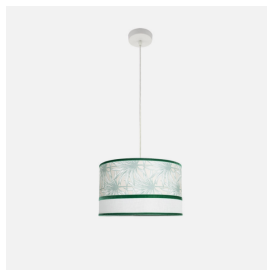

REF. 248994006

Colgante Caledonia 1xe27 Blanco/verde Regx40x40cm

Ean: 8435684361758
Serie: CALEDONIA
Color: Blanco / Verde

Colgante de diseño con una luz de la serie CALEDONIA de color BLANCO/VERDE. Realizado en metal y textil. De estilo moderno, presenta en su pantalla un contraste de colores, ribeteada con cinta de terciopelo verde, resultando muy original y decorativo para iluminar en dormitorios, comedores, salones y zonas de trabajo, creando un ambiente fresco y acogedor. Posee un portalámparas E27. Bombilla no incluida. El colgante, con altura regulable, tiene unas dimensiones de 36<108x40x40 centímetros. En esta serie, encontramos a juego los colgantes de 30, 40, 50 y 60 centímetros de diámetro, regleta de 3 luces, plafón de 3 luces, lámparas de 2, 3 y 4 luces, el pie de salón, y dos tamaños de sobremesas, todas las versiones combinando el color blanco con el estampado y cinta en verde.

[Ver online](#)

LUZ

Proyección de la luz		Luz difusa general
Bombillas incluidas		No
Portalámparas		1xE27

MATERIAL Y COLOR

Material Pantalla	Textil
Material Armazón	Metal
Color Pantalla	Blanco / Verde
Color Armazón	Blanco

GENERAL

Uso (Interior/Exterior)		Recomendado para interiores
Tipo de instalación		En superficie
Uso (Doméstico/Profesional)		Doméstico
Certificado CE		SI

REF. 248994006

Colgante Caledonia 1xe27 Blanco/verde Regx40x40cm