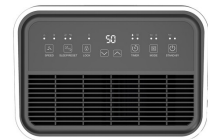

REF. 247441026

Deshumidificador Misty 25l/día 380w Depos.6,5l
Tactil,tempo.57x34x24cm

Ean: 8435684359434
Serie: MISTY
Color: Blanco / Negro

Deshumidificador portátil de la serie MISTY en color BLANCO/NEGRO. Posee una potencia de 380 vatios para deshumidificar 25 litros/día, eliminando la humedad, el moho y la condensación de agua en estancias y ayudando así a un bienestar máximo, posee FILTRO ANTIPOLVO CARBON ACTIVO devolviendo un aire limpio de partículas y bacterias, y libre de enfermedades. Equipado con un depósito de 6,5 litros que apaga el deshumidificador automáticamente cuando éste está lleno para no ocasionar desbordamientos y aportando un gran ahorro de energía. Deshumidifica con gas R290 de una manera segura y ayudando a proteger el medio ambiente. Tiene tres modos inteligentes de funcionamiento: NORMAL, SECADO DE ROPA Y SUEÑO, que disminuye el sonido y hasta elimina el pitido de aviso para no molestar en horas de descanso. Acelera el secado natural de la ropa en interiores en su modo SECADO DE ROPA recogiendo toda la humedad y ahorrando tiempo y energía sustituyendo a la secadora. Viene con INDICADOR en forma de luz de la humedad que existe en el ambiente: rojo, verde y azul, con TEMPORIZADOR para programar su funcionamiento de 1 a 24 horas, Panel de control TÁCTIL y pantalla digital. Con SIST.ANTICONGELACIÓN, tiene también un filtro de aire que evita la entrada de partículas de gran tamaño y lo hace un electrodoméstico seguro para los niños. Presenta unas dimensiones de 57x34x24 centímetros. Con cuatro ruedas que hacen fácil su desplazamiento de una habitación a otra.

[Ver online](#)

LUZ

Color de la luz Rojo, Verde y Azul

GENERAL

Color Blanco / Negro

Material Metal / ABS

Uso (Interior/Exterior)  Recomendado para interiores

Tipo de instalación  En superficie