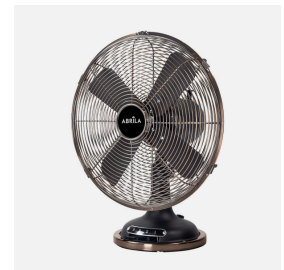

REF. 238771073

Ventilador Sobremesa Capitolio Negro/cobre 37w  
3velocidades 4asp Fijo Y Rotatorio 42x35x27cm

Ean: 8435684355795  
Serie: CAPITOLIO  
Color: Negro / Cobre

Ventilador de sobremesa de la serie CAPITOLIO de color NEGRO/COBRE con cuatro aspas y tres velocidades. Realizado en metal. Motor AC. Cabezal con dos posiciones, fijo y rotatorio, también orientable, pudiendo redirigir el aire a la zona que desee. De diseño moderno-retro, muy original su combinación de colores muy acorde con las nuevas decoraciones Vintage pero también a juego con decoraciones clásicas, tomando parte importante de la decoración. Tiene una potencia de 37 vatios y una medida de 42x35x27 centímetros. Disponible en esta serie en una amplia gama de colores como son el verde oliva/cuero, negro/cobre, rojo/cromo y crema/cromo.

[Ver online](#)

GENERAL

Color		Negro / Cobre
Material		Metal
Uso (Interior/Exterior)		Recomendado para interiores
Tipo de instalación		En superficie
Uso (Doméstico/Profesional)		Doméstico
Certificado CE		SI
Certificado Reciclaje		SI

DIMENSIONES

Dimensiones (alto x ancho x fondo) cm.	42x35x27 cm.
Peso Neto gr.	3550 gr.
Peso Bruto gr.	4260 gr.
Medidas embalaje cm.	43x37x26 cm.

INFORMACIÓN TÉCNICA

Voltaje		220-240 V
---------	--	-----------

REF. 238771073

Ventilador Sobremesa Capitolio Negro/cobre 37w  
3 velocidades 4asp Fijo Y Rotatorio 42x35x27cm

Potencia Motor W

37 w W

OTROS

CAJA MASTER (unidades)	1
------------------------	---

VENTILADORES