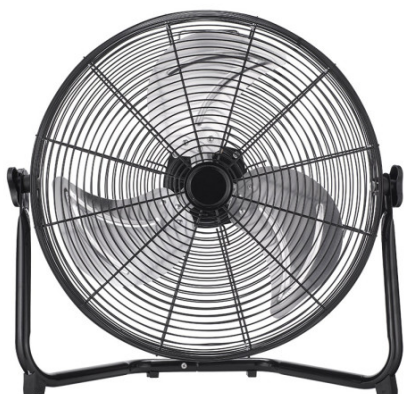

REF. 237571152

Ventilador Industrial Midas 100w Negro/cromo 46d 3
Velocidades, orientable 51x55x22 Cm

Ean: 8435684355535
Serie: MIDAS
Color: Negro / Cromo

Ventilador industrial de la serie MIDAS de color NEGRO/CROMO realizado en metal y aluminio. Con tres aspas y tres velocidades para seleccionar la que mejor le convenga en cada momento pudiéndose orientar y redirigir a la zona que desee. Tiene una potencia máxima de 100 vatios y una medida de 51x55x22 centímetros. Disponible en esta serie el ventilador Midas de 60, 100 y 120 vatios con sus tamaños correspondientes.

[Ver online](#)

GENERAL

Color		Negro / Cromo
Material		Metal / Aluminio
Uso (Interior/Exterior)		Recomendado para interiores
Tipo de instalación		En superficie
Uso (Doméstico/Profesional)		Industrial
Certificado CE	CE	SI
Certificado Reciclaje		SI

DIMENSIONES

Dimensiones (alto x ancho x fondo) cm.	51x55x22 cm cm.
Peso Neto gr.	3950 gr.
Peso Bruto gr.	4675 gr.
Medidas embalaje cm.	47X19X47 cm.

INFORMACIÓN TÉCNICA

Voltaje		220-240 V
Motor		100 w

REF. 237571152

Ventilador Industrial Midas 100w Negro/cromo 46d 3 Velocidades, orientable 51x55x22 Cm

Rejilla de protección	Normal
Número de aspas Aspas	3 Aspas
Número de velocidades ajustables Veloc.	3 Veloc.
Medida del diámetro (cm.) cm.	46 cm.
Tipo de motor	Motor AC
Cabezal Orientable	Sí
Diámetro abierto cm.	46 cm.