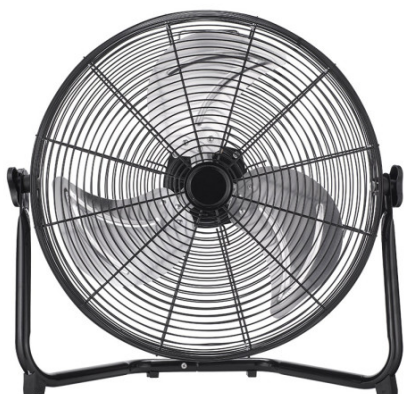

REF. 237571152

Ventilador Industrial Midas 100w Negro/cromo 46d 3
Velocidades, orientable 51x55x22 Cm

Ean: 8435684355535
Serie: MIDAS
Color: Negro / Cromo

Ventilador industrial de la serie MIDAS de color NEGRO/CROMO realizado en metal y aluminio. Con tres aspas y tres velocidades para seleccionar la que mejor le convenga en cada momento pudiéndose orientar y redirigir a la zona que desee. Tiene una potencia máxima de 100 vatios y una medida de 51x55x22 centímetros. Disponible en esta serie el ventilador Midas de 60, 100 y 120 vatios con sus tamaños correspondientes.

[Ver online](#)

GENERAL

Color		Negro / Cromo
Material		Metal / Aluminio
Uso (Interior/Exterior)		Recomendado para interiores
Tipo de instalación		En superficie
Uso (Doméstico/Profesional)		Industrial
Certificado CE	CE	SI
Certificado Reciclaje		SI

DIMENSIONES

Dimensiones (alto x ancho x fondo) cm.	51x55x22 cm cm.
Peso Neto gr.	3950 gr.
Peso Bruto gr.	4675 gr.
Medidas embalaje cm.	47X19X47 cm.

INFORMACIÓN TÉCNICA

Voltaje		220-240 V
Motor		100 w

REF. 237571152

Ventilador Industrial Midas 100w Negro/cromo 46d 3
Velocidades, orientable 51x55x22 Cm

Rejilla de protección	Normal
Número de aspas Aspas	3 Aspas
Número de velocidades ajustables Veloc.	3 Veloc.
Medida del diámetro (cm.) cm.	46 cm.
Tipo de motor	Motor AC
Cabezal Orientable	Sí
Diámetro abierto cm.	46 cm.