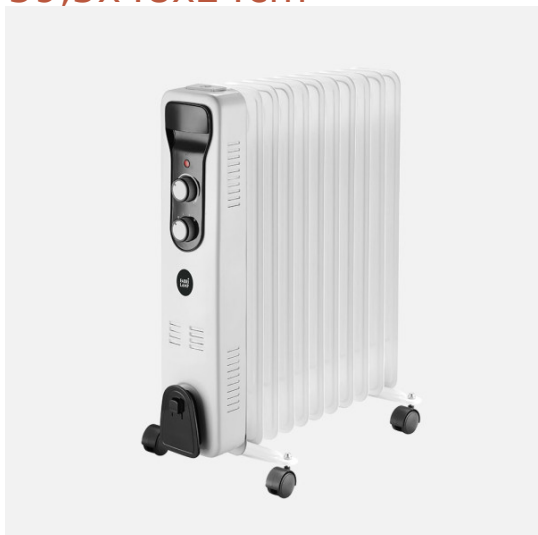

REF. 231232501

**Radiador Aceite Brasilia 2500w 11elem.blanco/negro
3potencias Antivuelco Termostato Reg.seguridad.asa
59,5x48x24cm**

Ean: 8435684351971
Serie: BRASILIA
Color: Blanco / Negro

Radiador de Aceite eléctrico de la serie BRASILIA en color BLANCO/NEGRO. Realizado en metal y ABS. Equipado con 2500 watos de potencia repartidos en sus 11 elementos calefactores, que permiten calentar eficazmente y con bajo consumo cualquier estancia. Con tres potencias seleccionables, 1000w/1500w/2500w para elegir, dependiendo del espacio y la rapidez con la que desea se caliente la estancia, viene con control de Termostato Ajustable, sistema de protección sobrecalentamiento, SISTEMA ANTIVUELCO y luz indicadora de encendido. Se presenta con un diseño fácil de transportar gracias a su asa y a sus ruedas para facilitar el desplazamiento. Con un útil soporte en su estructura para enrollar el cable. Tiene unas dimensiones de 59,5x48x24 centímetros. Disponible en esta serie de 1000w, 1500w, 2000w y 2500w de máxima potencia con sus respectivos tamaños.

[Ver online](#)

GENERAL

Color		Blanco / Negro
Material		Metal / ABS
Uso (Interior/Exterior)		Recomendado para interiores
Uso (Doméstico/Profesional)		Doméstico
Certificado CE		SI
Certificado Reciclaje		SI
Piloto Luminoso		SI
Recogecable		SI
Con ruedas		Con ruedas

DIMENSIONES

Dimensiones (alto x ancho x fondo) cm.	59,5x48x24 cm cm.
Peso Neto gr.	9270 gr.
Peso Bruto gr.	9825 gr.
Medidas embalaje cm.	51x14x63 cm.
Tamaño	Super Grande

INFORMACIÓN TÉCNICA

REF. 231232501

**Radiador Aceite Brasilia 2500w 11elem.blanco/negro**

Voltaje

220-240 V

59,5x48x24cm**OTROS**

CAJA MASTER (unidades)

1

CALEFACCIÓN

Wattios