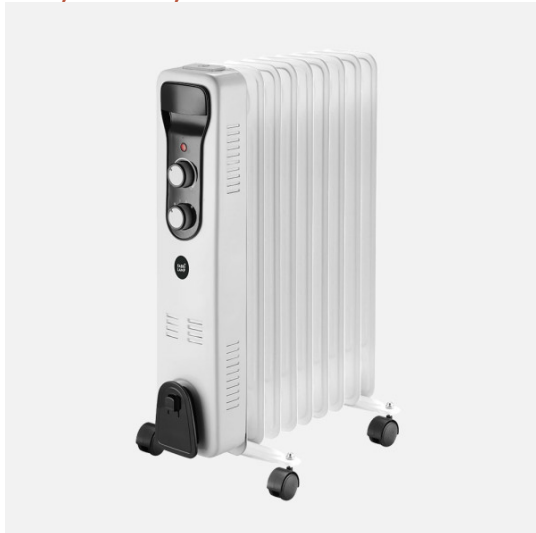

REF. 231232001

**Radiador Aceite Brasilia 2000w 9elementos Blanco/negro  
3potencias Antivuelco Termostato Reg.seguridad Asa  
59,5x40,5x24cm**

Ean: 8435684351964  
Serie: BRASILIA  
Color: Blanco / Negro

Radiador de Aceite eléctrico de la serie BRASILIA en color BLANCO/NEGRO. Realizado en metal y ABS. Equipado con 2000 watos de potencia repartidos en sus 9 elementos calefactores, que permiten calentar eficazmente y con bajo consumo cualquier estancia. Con tres potencias seleccionables, 800w/1200w/2000w para elegir, dependiendo del espacio y la rapidez con la que desea se caliente la estancia, viene con control de Termostato Ajustable, sistema de protección sobrecalentamiento, SISTEMA ANTIVUELCO y luz indicadora de encendido. Se presenta con un diseño fácil de transportar gracias a su asa y a sus ruedas para facilitar el desplazamiento. Con un útil soporte en su estructura para enrollar el cable. Tiene unas dimensiones de 59,5x40,5x24 centímetros. Disponible en esta serie de 1000w, 1500w, 2000w y 2500w de máxima potencia con sus respectivos tamaños.

[Ver online](#)

**GENERAL**

Color		Blanco / Negro
Material		Metal / ABS
Uso (Interior/Exterior)		Recomendado para interiores
Uso (Doméstico/Profesional)		Doméstico
Certificado CE		SI
Certificado Reciclaje		SI
Piloto Luminoso		Si
Recogecable		Si
Con ruedas		Con ruedas

**DIMENSIONES**

Dimensiones (alto x ancho x fondo) cm.	59,5x40,5x24 cm cm.
Peso Neto gr.	7780 gr.
Peso Bruto gr.	8345 gr.

REF. 231232001

Radiador Aceite Brasilia 2000w 9elementos Blanco/negro  
3potencias Antivuelco Termostato Reg.seguridad Asa