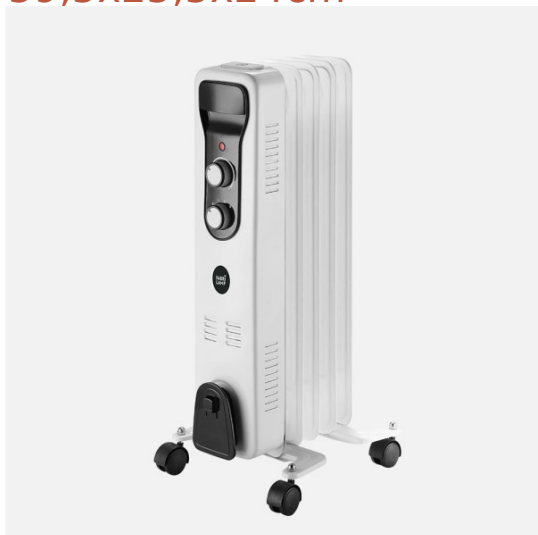

REF. 231231001

**Radiador Aceite Brasilia 1000w 5elementos Blanco/negro  
3potencias Antivuelco Termostato Reg.seguridad Asa  
59,5x25,5x24cm**

Ean: 8435684351940  
Serie: BRASILIA  
Color: Blanco / Negro

Radiador de Aceite eléctrico de la serie BRASILIA en color BLANCO/NEGRO. Realizado en metal y ABS. Equipado con 1000 watos de potencia repartidos en sus 5 elementos calefactores, que permiten calentar eficazmente y con bajo consumo cualquier estancia. Con tres potencias seleccionables, 400w/600w/1000w para elegir, dependiendo del espacio y la rapidez con la que desea se caliente la estancia, viene con control de Termostato Ajustable, sistema de protección sobrecalentamiento, SISTEMA ANTIVUELCO y luz indicadora de encendido. Se presenta con un diseño fácil de transportar gracias a su asa y a sus ruedas para facilitar el desplazamiento. Con un útil soporte en su estructura para enrollar el cable. Tiene unas dimensiones de 59,5x25,5x24 centímetros. Disponible en esta serie de 1000w, 1500w, 2000w y 2500w de máxima potencia con sus respectivos tamaños.

[Ver online](#)

**GENERAL**

Color		Blanco / Negro
Material		Metal / ABS
Uso (Interior/Exterior)		Recomendado para interiores
Uso (Doméstico/Profesional)		Doméstico
Certificado CE		SI
Certificado Reciclaje		SI
Piloto Luminoso		SI
Recogecable		SI
Con ruedas		Con ruedas

## Radiador Aceite Brasilia 1000w 5elementos Blanco/negro

Voltaje

220-240 V

59,5x25,5x24cm