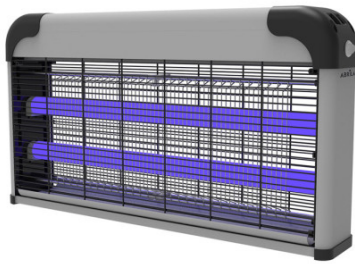

REF. 211430045

Mata Insectos Electrico Diablo 30w 2xuv C/cadena
Alcance60m2 26,6x49x8,5cm Facil Limpiar

Ean: 8435684339177
Serie: DIABLO
Color: Gris/Negro

Mata Insectos eléctrico de la serie DIABLO de 30 watos en color GRIS/NEGRO. Equipada con dos tubos fluorescentes TLD de luz ultravioleta para atraer y acabar con los insectos al chocar con el voltaje. Realizada con materiales duraderos y resistentes como son el ABS, policarbonato y aluminio. Para poner de sobremesa o suspendida gracias a su cadena. Tiene una bandeja donde se depositan los restos, fácil de extraer y de limpiar. Con interruptor de encendido/apagado. Se alimenta a través de la corriente 220-240V. Viene con una rejilla de protección y sin el uso de productos químicos. Protección eficaz frente a mosquitos, moscas y polillas, atrayendolos hacia la luz con un alcance de 60 metros cuadrados. Tiene unas dimensiones de 26,6x49x8,5 centímetros. Disponible en tres tamaños.

[Ver online](#)

LUZ

Color de la luz		Ultravioleta
Potencia		30 W
Proyección de la luz		Luz directa

GENERAL

Color		Gris/Negro
Material		Aluminio/ABS/Policarbonato
Uso (Interior/Exterior)		Recomendado para interiores
Tipo de instalación		En superficie
Uso (Doméstico/Profesional)		Doméstico
Certificado CE		SI
Certificado Reciclaje		SI

REF. 211430045

Mata Insectos Electrico Diablo 30w 2xuv C/cadena
Alcance 60m2 26,6x49x8,5cm Facil Limpiar

Dimensiones (alto x ancho x fondo) cm.	26,6x49x8,5 cm cm.
Peso Neto gr.	1630 gr.
Peso Bruto gr.	1940 gr.
Medidas embalaje cm.	49x9,5x28 cm.
Tamaño	Mediano