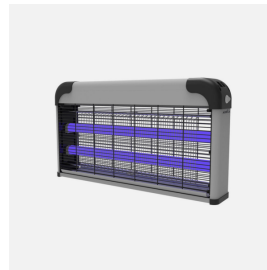

REF. 211430045

Mata Insectos Electrico Diablo 30w 2xuv C/cadena
Alcance60m2 26,6x49x8,5cm Facil Limpiar

Ean: 8435684339177
Serie: DIABLO
Color: Gris/Negro

Mata Insectos eléctrico de la serie DIABLO de 30 watos en color GRIS/NEGRO. Equipada con dos tubos fluorescentes TLD de luz ultravioleta para atraer y acabar con los insectos al chocar con el voltaje. Realizada con materiales duraderos y resistentes como son el ABS, policarbonato y aluminio. Para poner de sobremesa o suspendida gracias a su cadena. Tiene una bandeja donde se depositan los restos, fácil de extraer y de limpiar. Con interruptor de encendido/apagado. Se alimenta a través de la corriente 220-240V. Viene con una rejilla de protección y sin el uso de productos químicos. Protección eficaz frente a mosquitos, moscas y polillas, atrayendolos hacia la luz con un alcance de 60 metros cuadrados. Tiene unas dimensiones de 26,6x49x8,5 centímetros. Disponible en tres tamaños.

[Ver online](#)

LUZ

Color de la luz		Ultravioleta
Potencia		30 W
Proyección de la luz		Luz directa

GENERAL

Color		Gris/Negro
Material		Aluminio/ABS/Policarbonato
Uso (Interior/Exterior)		Recomendado para interiores
Tipo de instalación		En superficie
Uso (Doméstico/Profesional)		Doméstico
Certificado CE		SI
Certificado Reciclaje		SI

REF. 211430045

Mata Insectos Electrico Diablo 30w 2xuv C/cadena
Alcance 60m2 26,6x49x8,5cm Facil Limpiar

Dimensiones (alto x ancho x fondo) cm.	26,6x49x8,5 cm cm.
Peso Neto gr.	1630 gr.
Peso Bruto gr.	1940 gr.
Medidas embalaje cm.	49x9,5x28 cm.
Tamaño	Mediano